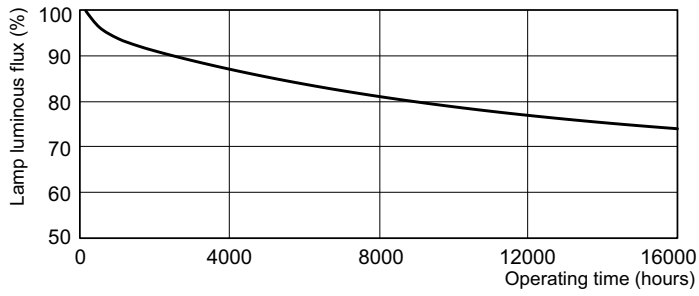

MASTER TL5 Circular

Levensduur

Lumen Maintenance Diagram - MASTER TL5 Circular 22W/840 1CT/10