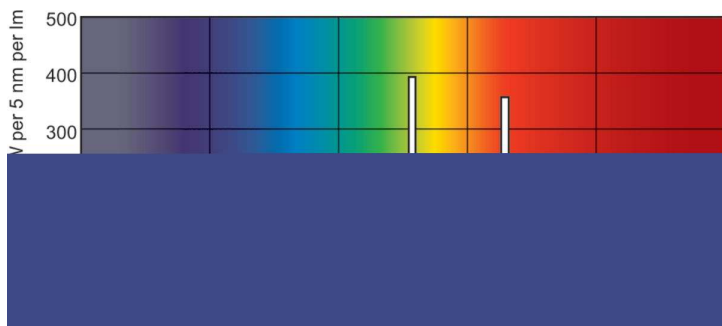

Product gegevens

Algemene informatie	
Lampvoet	2GX13 [2GX13]
Nominale levensduur	12.000 hr
Meetreferentie van lichtstroom	Sphere

Gegevens lichttechniek	
Kleurcode	840 [CCT of 4000K]
Lichtstroom	1.800 lm
Kleuraanduiding	Koelwit (CW)
Kleurkwaliteit, coördinaat X (nominaal)	0,38
Kleurkwaliteit, coördinaat Y (nominaal)	0,38
Gecorreleerde kleurtemperatuur (nom)	4000 K
Lichtrendement (gespec.) (nom.)	82 lm/W
Kleurweergave-index (CRI)	81

Fotometrische gegevens

Spectral Power Distribution Colour - MASTER TL5 Circular 22W/840 1CT/10

Levensduur

Life Expectancy Diagram - MASTER TL5 Circular 22W/840 1CT/10

Life Expectancy Diagram - MASTER TL5 Circular 22W/840 1CT/10