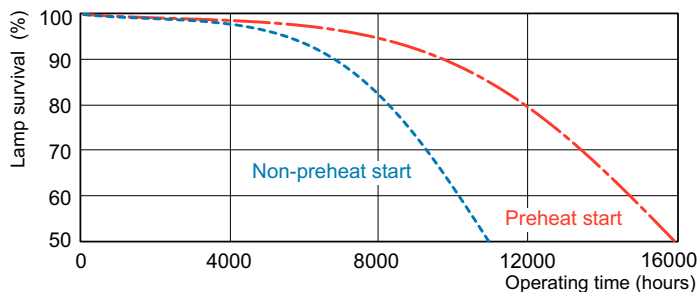

Fotometrische gegevens

Spectral Power Distribution Colour - MASTER TL5 Circular 22W/840 1CT/10

Levensduur

Life Expectancy Diagram - MASTER TL5 Circular 22W/840 1CT/10

Life Expectancy Diagram - MASTER TL5 Circular 22W/840 1CT/10