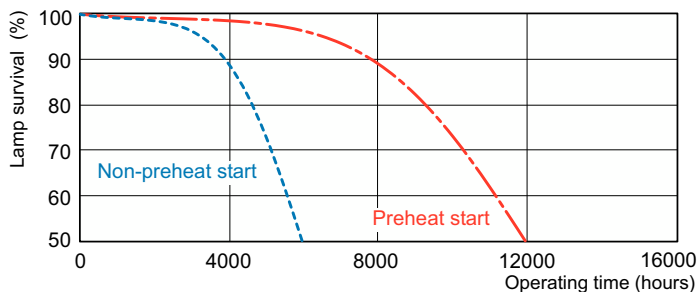

Fotometrische gegevens

Spectral Power Distribution Colour - MASTER TL5 Circular 22W/840 1CT/10

Levensduur

Life Expectancy Diagram - MASTER TL5 Circular 22W/840 1CT/10

Life Expectancy Diagram - MASTER TL5 Circular 22W/840 1CT/10