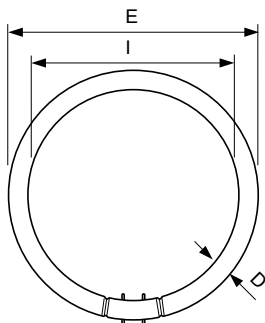

MASTER TL5 Circular

Volledige productnaam	MASTER TL5 CIRCULAR 22W/840 1CT/10
Full EOC	871150064221925
Bestelcode	64221925
Materiaalnr. (12NC)	927965084013
Lokale code	TL5C22W840
Numerator - Aantal per pak	1

EAN/UPC - product/behuizing	8711500642219
Numerator - Dozen per buitendoos	10
EAN/UPC - Case	8711500642226

Maatschets

Product	D (max)	D (min)	E (min)	E (max)	I (min)	I (max)
MASTER TL5 Circular 22W/840 1CT/10	18 mm	14 mm	220 mm	230 mm	187 mm	197 mm