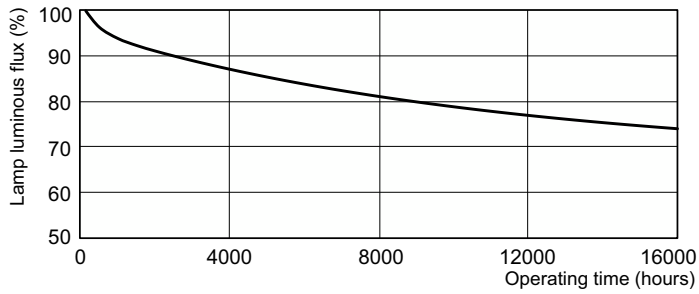

MASTER TL5 Circular

Okres eksploatacji

Lumen Maintenance Diagram - MASTER TL5 Circular 55W/840 1CT/10