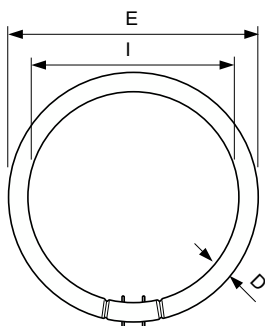

Eksploatacja i połączenie elektryczne	
Zużycie energii	55,7 W
Lamp Current (Nom)	0,550 A

Układy sterowania i ściemnianie	
Z możliwością przyciemniania	Tak

Mechanika i korpus	
Kształt bańki	C-T5 [C-T5 16 mm]

## Rysunki techniczne

Product	D (max)	D (min)	E (min)	E (max)	I (min)	I (max)
MASTER TL5 Circular 55W/840 1CT/10	18 mm	14 mm	293 mm	305 mm	260 mm	272 mm