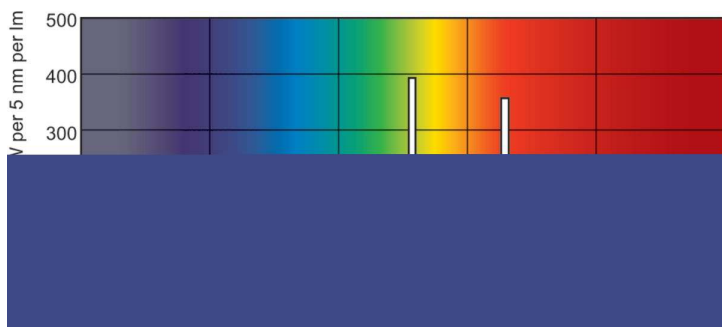

### Dane produktu

Informacje ogólne	
Podstawa-nasadka	2GX13 [2GX13]
Nominalny okres eksploatacji	12 000 h
Wartość referencyjna pomiaru strumienia	Sphere

Dane techniczne oświetlenia	
Kod barwy	841 [CCT of 4100K]
Strumień Świetlny	4 210 lm
Oznaczenie koloru	Chłodny biały (CW)
Współrzędna Chromatyczności X (Nom)	0,38
Współrzędna Chromatyczności Y (Nom)	0,38
Skorelowana Temperatura Barwowa (Nom)	4000 K
Skuteczność świetlna (znamionowa) (Nom)	76 lm/W
Wskaźnik oddawania barw (CRI)	81

## Rysunki techniczne

Product	D (max)	D (min)	E (min)	E (max)	I (min)	I (max)
MASTER TL5 Circular 55W/840 1CT/10	18 mm	14 mm	293 mm	305 mm	260 mm	272 mm

## Dane fotometryczne

Spectral Power Distribution Colour - MASTER TL5 Circular 55W/840 1CT/10