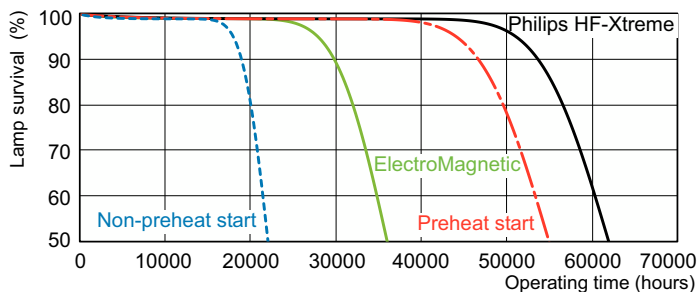

Durata

Life Expectancy Diagram - MASTER TL-D Xtra 18W/840 SLV/25