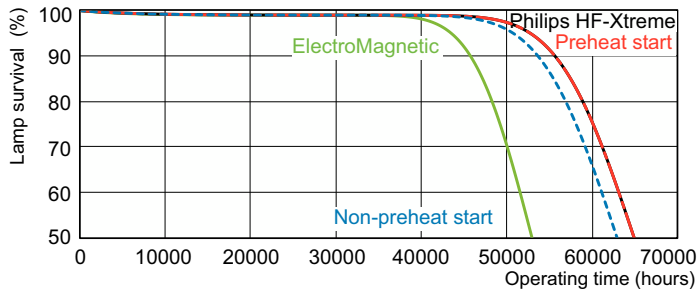

MASTER TL-D Xtra

Durata

Life Expectancy Diagram - MASTER TL-D Xtra 18W/840 SLV/25

Lumen Maintenance Diagram - MASTER TL-D Xtra 18W/840 SLV/25