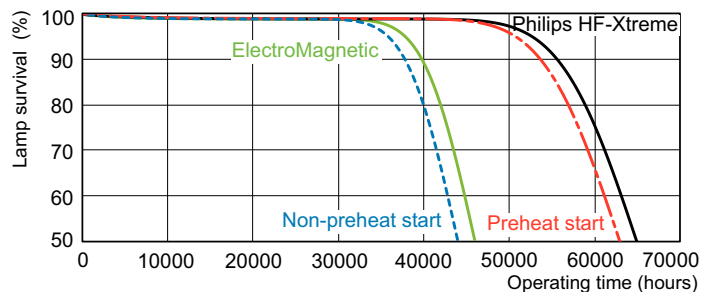

Life Expectancy Diagram - MASTER TL-D Xtra 18W/840 SLV/25