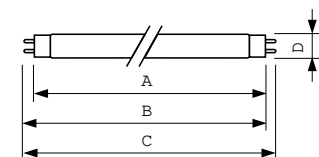

MASTER TL-D Xtra

Nome completo prodotto	MASTER TL-D Xtra 18W/840 1SL/25
Full EOC	871150055862640
Codice d'ordine	55862640
Codice materiale (12NC)	927980484014
Codice locale	1884XTRA
Numeratore SAP - Quantità per confezione	1

EAN/UPC - Prodotto/scatola	8711500558626
Numeratore - Confezioni per scatola esterna	25
EAN/UPC - Case	8711500558657

Disegno tecnico

Product	D (max)	A (max)	B (max)	B (min)	C (max)
MASTER TL-D Xtra 18W/840 SLV/25	28 mm	589,8 mm	596,9 mm	594,5 mm	604,0 mm