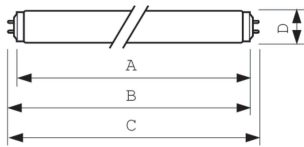

MASTER TL-D Xtreme Polar

Energieverbruik kWh/1.000 uur	41 kWh
Productgegevens	
Productnaam voor bestelling	MASTER TL-D Xtreme Polar 36W/840 SLV/10
Volledige productnaam	MASTER TL-D Xtreme Polar 36W/840 1SL/10
Full EOC	871150089311625
Bestelcode	89311625
Materiaalnr. (12NC)	927982584075

Lokale code	TLDXTRM36W840PL
Numerator - Aantal per pak	1
EAN/UPC - product/behuizing	8711500893116
Numerator - Dozen per buitendoos	10
EAN/UPC - Case	8711500893123

Maatschets

Product	D (max)	A (max)	B (max)	B (min)	C (max)
MASTER TL-D Xtreme Polar 36W/840 SLV/10	40,5 mm	1.199,4 mm	1.206,5 mm	1.204,1 mm	1.213,6 mm