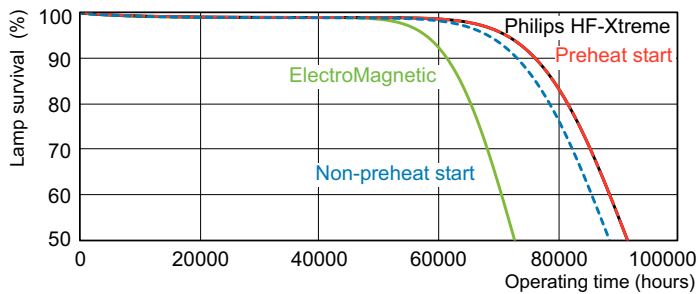

Fotometrische gegevens

Spectral Power Distribution Colour - MASTER TL-D Xtreme Polar 36W/840 SLV/10

MASTER TL-D Xtreme Polar

Levensduur

Life Expectancy Diagram - MASTER TL-D Xtreme Polar 36W/840 SLV/10

Life Expectancy Diagram - MASTER TL-D Xtreme Polar 36W/840 SLV/10