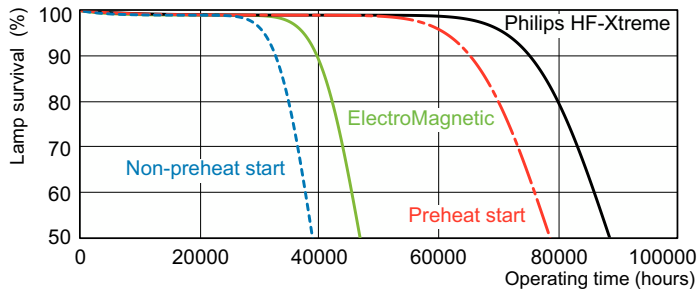

MASTER TL-D Xtreme Polar

Energieverbruik kWh/1.000 uur	41 kWh
Productgegevens	
Productnaam voor bestelling	MASTER TL-D Xtreme Polar 36W/840 SLV/10
Volledige productnaam	MASTER TL-D Xtreme Polar 36W/840 1SL/10
Full EOC	871150089311625
Bestelcode	89311625
Materiaalnr. (12NC)	927982584075

Fotometrische gegevens

Spectral Power Distribution Colour - MASTER TL-D Xtreme Polar 36W/840 SLV/10

MASTER TL-D Xtreme Polar

Levensduur

Life Expectancy Diagram - MASTER TL-D Xtreme Polar 36W/840 SLV/10

Life Expectancy Diagram - MASTER TL-D Xtreme Polar 36W/840 SLV/10