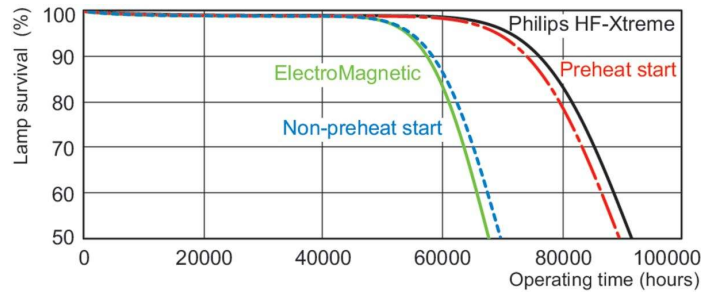

MASTER TL-D Xtreme Polar

Energieverbruik kWh/1.000 uur	41 kWh
Productgegevens	
Productnaam voor bestelling	MASTER TL-D Xtreme Polar 36W/840 SLV/10
Volledige productnaam	MASTER TL-D Xtreme Polar 36W/840 1SL/10
Full EOC	871150089311625
Bestelcode	89311625
Materiaalnr. (12NC)	927982584075

Fotometrische gegevens

Spectral Power Distribution Colour - MASTER TL-D Xtreme Polar 36W/840 SLV/10

MASTER TL-D Xtreme Polar

Levensduur

Life Expectancy Diagram - MASTER TL-D Xtreme Polar 36W/840 SLV/10

Life Expectancy Diagram - MASTER TL-D Xtreme Polar 36W/840 SLV/10