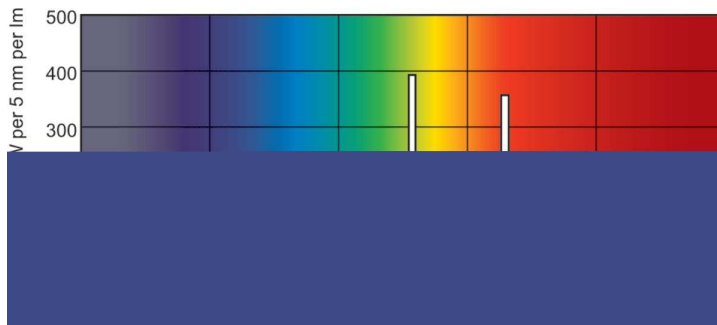

Product gegevens

Algemene informatie	
Lampvoet	G13 [Medium Bi-Pin Fluorescent]
Levensduur tot 50% uitval (nom.)	47.000 hr

Gegevens lichttechniek	
Kleurcode	840 [CCT of 4000K]
Lichtstroom	3.250 lm
Kleuraanduiding	Koelwit (CW)
Gecorreleerde kleurtemperatuur (nom)	4000 K
Lichtrendement (gespec.) (nom.)	90 lm/W
Kleurweergave-index (CRI)	85

MASTER TL-D Xtreme Polar

Energieverbruik kWh/1.000 uur	41 kWh
Productgegevens	
Productnaam voor bestelling	MASTER TL-D Xtreme Polar 36W/840 SLV/10
Volledige productnaam	MASTER TL-D Xtreme Polar 36W/840 1SL/10
Full EOC	871150089311625
Bestelcode	89311625
Materiaalnr. (12NC)	927982584075

Fotometrische gegevens

Spectral Power Distribution Colour - MASTER TL-D Xtreme Polar 36W/840 SLV/10

MASTER TL-D Xtreme Polar

Levensduur

Life Expectancy Diagram - MASTER TL-D Xtreme Polar 36W/840 SLV/10

Life Expectancy Diagram - MASTER TL-D Xtreme Polar 36W/840 SLV/10