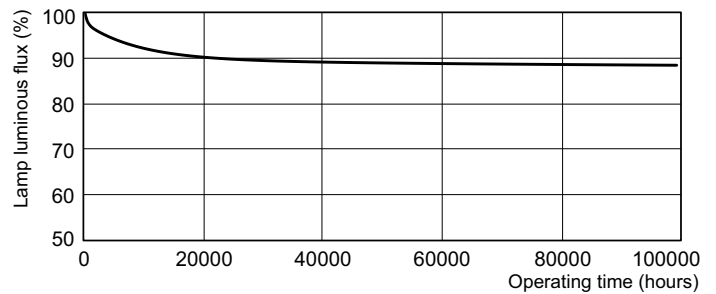

MASTER TL-D Xtreme Polar

Energieverbruik kWh/1.000 uur	41 kWh
Productgegevens	
Productnaam voor bestelling	MASTER TL-D Xtreme Polar 36W/840 SLV/10
Volledige productnaam	MASTER TL-D Xtreme Polar 36W/840 1SL/10
Full EOC	871150089311625
Bestelcode	89311625
Materiaalnr. (12NC)	927982584075

Fotometrische gegevens

Spectral Power Distribution Colour - MASTER TL-D Xtreme Polar 36W/840 SLV/10

MASTER TL-D Xtreme Polar

Levensduur

Life Expectancy Diagram - MASTER TL-D Xtreme Polar 36W/840 SLV/10

Life Expectancy Diagram - MASTER TL-D Xtreme Polar 36W/840 SLV/10