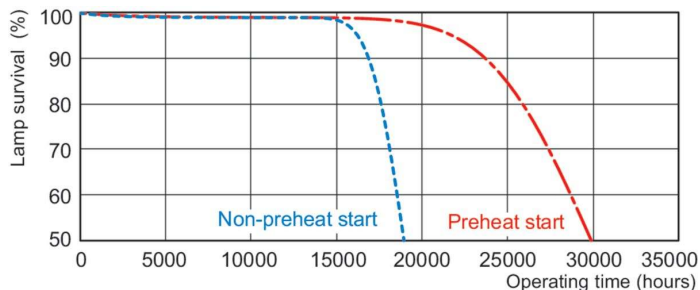

MASTER TL5 Eco Eficien ă înaltă

Durată de viață

Life Expectancy Diagram - MASTER TL5 HE Eco 13=14W/840 UNP/40

Life Expectancy Diagram - MASTER TL5 HE Eco 13=14W/840 UNP/40