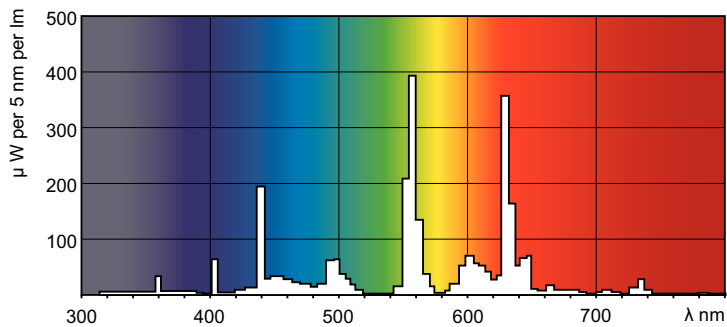

MASTER TL5 Eco

Eficiență înaltă

MASTER TL5 HE Eco 13=14W/840 UNP/40

Această lampă TL5 extrem de eficientă (diametru tub 16 mm) reduce considerabil consumul de energie prin înlocuirea simplă a fiecărei lămpi în parte. Lampa L5 HE Eco asigură o menținere a fluxului luminos și o excelentă redare a culorilor. Zonele de aplicație variază de la birouri și spații industriale la școli și magazine.

Catalog de date

Informații generale	
Baza elementului de fixare	G5
Caracteristici	na [Not Applicable]
Referință de măsurare a fluxului	Sphere
Date tehnice lumină	
Cod culoare	840 [CCT of 4000K]
Flux luminos	1.150 lm
Denumirea culorii	Alb rece (CW)
Coordonată cromatică X (nom.)	0,38
Coordonată cromatică Y (nom.)	0,38
Temperatură de culoare corelată (nom.)	4000 K
Randament luminos (nominal) (nom.)	92 lm/W

Indice de redare a culorilor (IRC)	80
Funcționare și sistem electric	
Consum de curent	12,5 W
Curent lampă (nom.)	0,170 A
Sisteme de comandă și reglarea intensității luminoase	
Cu reglarea intensității luminoase	Da
Sistem mecanic și carcasă	
Formă bec	T5 [16 mm (T5)]

Cote

Product	D (max)	A (max)	B (max)	B (min)	C (max)
MASTER TL5 HE Eco 13=14W/840 UNP/40	17 mm	549,0 mm	556,1 mm	553,7 mm	563,2 mm

Date fotometrice

Spectral Power Distribution Colour - MASTER TL5 HE Eco 13=14W/840 UNP/40