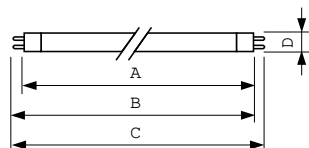

Catalog de date

Informații generale	
Baza elementului de fixare	G5
Caracteristici	na [Not Applicable]
Referință de măsurare a fluxului	Sphere
Date tehnice lumină	
Cod culoare	840 [CCT of 4000K]
Flux luminos	1.150 lm
Denumirea culorii	Alb rece (CW)
Coordonată cromatică X (nom.)	0,38
Coordonată cromatică Y (nom.)	0,38
Temperatură de culoare corelată (nom.)	4000 K
Randament luminos (nominal) (nom.)	92 lm/W

Cote

Product	D (max)	A (max)	B (max)	B (min)	C (max)
MASTER TL5 HE Eco 13=14W/840 UNP/40	17 mm	549,0 mm	556,1 mm	553,7 mm	563,2 mm

Date fotometrice

Spectral Power Distribution Colour - MASTER TL5 HE Eco 13=14W/840 UNP/40