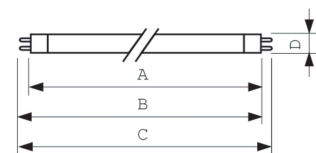

Produktdata

| Generell informasjon | | Drift og elektronikk | |
|--------------------------------|---------------------|------------------------------------|-----------------|
| Sokkelbase | G5 [G5] | Effektforbruk | 19,5 W |
| Funksjoner | na [Not Applicable] | lyskildestrom (nom.) | 0,300 A |
| Teknisk belysning | | Kontroller og dimming | |
| Fargekode | 830 [CCT of 3000K] | Kan dimmes | Ja |
| Lysytelse | 1 950 lm | Mekanikk og innfatning | |
| Fargebetegnelse | Varmhvit (WW) | Lyspæreform | T5 [16 mm (T5)] |
| Korrelet fargetemperatur (nom) | 3000 K | Godkjenning og bruksområde | |
| Lysutbytte (vurdert) (Nom) | 85 lm/W | Lavt kvikksølv (Hg)-innhold (nom.) | 1,2 mg |
| Fargegjengivelsesindeks (CRI) | 82 | | |

Målskisse

| Product | D (max) | A (max) | B (max) | B (min) | C (max) |
|--|---------|----------|----------|----------|----------|
| MASTER TL5 HO Eco 20=24W/830 1SL/40 | 17 mm | 549,0 mm | 556,1 mm | 553,7 mm | 563,2 mm |