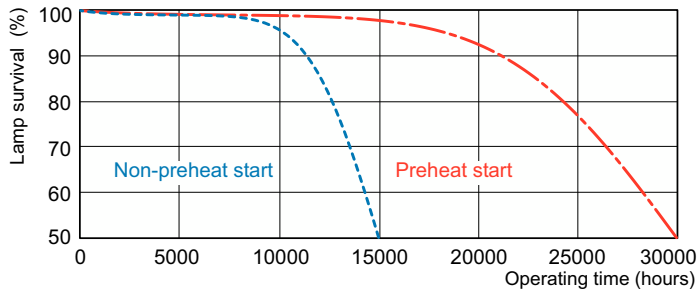

Målskisse

| Product | D (max) | A (max) | B (max) | B (min) | C (max) |
|--|---------|----------|----------|----------|----------|
| MASTER TL5 HO Eco 20=24W/830 1SL/40 | 17 mm | 549,0 mm | 556,1 mm | 553,7 mm | 563,2 mm |

Fotometriske data

Spectral Power Distribution Colour - MASTER TL5 HO Eco 20=24W/830 1SL/40

MASTER TL5 High Output Eco

Levetid

Life Expectancy Diagram - MASTER TL5 HO Eco 20=24W/830 1SL/40

Life Expectancy Diagram - MASTER TL5 HO Eco 20=24W/830 1SL/40