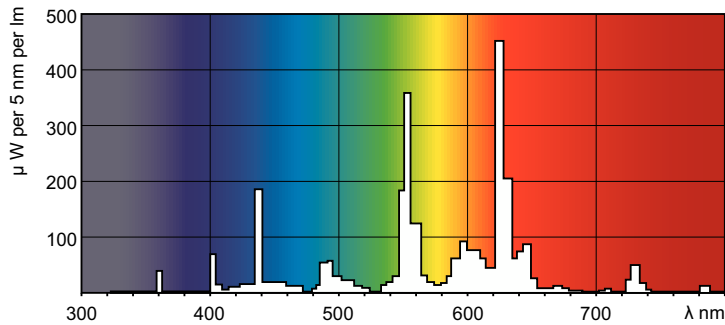

MASTER TL5 High Output Eco

MASTER TL5 HO Eco 20=24W/830 1SL/40

Med denne svært effektive TL5-lyskilden (tubediameter 16 mm) sparer du utrolige mengder energi gjennom bare å skifte ut hver lyskilde individuelt. Den svært effektive TL5 HO Eco-lyskilden er optimalisert for installasjoner som krever høy lyseffekt og gir utmerket lumenvedlikehold og god fargegjengivelse. Bruksområdene inkluderer alt fra kontorer og industriområder til skoler og butikklokaler.

Produktdata

| Generell informasjon | | Drift og elektronikk | |
|--------------------------------|---------------------|------------------------------------|-----------------|
| Sokkelbase | G5 [G5] | Effektforbruk | 19,5 W |
| Funksjoner | na [Not Applicable] | lyskildestrom (nom.) | 0,300 A |
| Teknisk belysning | | Kontroller og dimming | |
| Fargekode | 830 [CCT of 3000K] | Kan dimmes | Ja |
| Lysytelse | 1 950 lm | Mekanikk og innfatning | |
| Fargebetegnelse | Varmhvit (WW) | Lyspæreform | T5 [16 mm (T5)] |
| Korrelet fargetemperatur (nom) | 3000 K | Godkjenning og bruksområde | |
| Lysutbytte (vurdert) (Nom) | 85 lm/W | Lavt kvikksølv (Hg)-innhold (nom.) | 1,2 mg |
| Fargegjengivelsesindeks (CRI) | 82 | | |

MASTER TL5 High Output Eco

| | |
|---------------------------|-------------------------------------|
| Energiforbruk kWh/1000 t | 22 kWh |
| Produktdata | |
| Produktavn for bestilling | MASTER TL5 HO Eco 20=24W/830 1SL/40 |
| Fullstendig produktnavn | MASTER TL5 HO Eco 20=24W/830 1SL/40 |
| Full EOC | 872790090810701 |
| Bestillingskode | 90810701 |
| Materialenr. (12NC) | 927989983033 |

Fotometriske data

Spectral Power Distribution Colour - MASTER TL5 HO Eco 20=24W/830 1SL/40

MASTER TL5 High Output Eco

Levetid

Life Expectancy Diagram - MASTER TL5 HO Eco 20=24W/830 1SL/40

Life Expectancy Diagram - MASTER TL5 HO Eco 20=24W/830 1SL/40