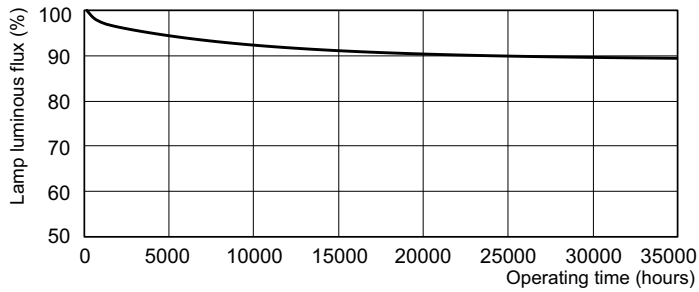

MASTER TL5 High Output Eco

MASTER TL5 HO Eco 20=24W/830 1SL/40

Med denne svært effektive TL5-lyskilden (tubediameter 16 mm) sparer du utrolige mengder energi gjennom bare å skifte ut hver lyskilde individuelt. Den svært effektive TL5 HO Eco-lyskilden er optimalisert for installasjoner som krever høy lyseffekt og gir utmerket lumenvedlikehold og god fargegjengivelse. Bruksområdene inkluderer alt fra kontorer og industriområder til skoler og butikklokaler.

Fotometriske data

Spectral Power Distribution Colour - MASTER TL5 HO Eco 20=24W/830 1SL/40

MASTER TL5 High Output Eco

Levetid

Life Expectancy Diagram - MASTER TL5 HO Eco 20=24W/830 1SL/40

Life Expectancy Diagram - MASTER TL5 HO Eco 20=24W/830 1SL/40