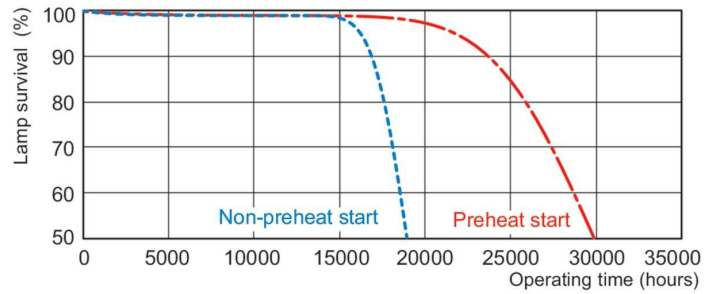

Målskisse

| Product | D (max) | A (max) | B (max) | B (min) | C (max) |
|--|---------|----------|----------|----------|----------|
| MASTER TL5 HO Eco 20=24W/830 1SL/40 | 17 mm | 549,0 mm | 556,1 mm | 553,7 mm | 563,2 mm |

Fotometriske data

Spectral Power Distribution Colour - MASTER TL5 HO Eco 20=24W/830 1SL/40

MASTER TL5 High Output Eco

Levetid

Life Expectancy Diagram - MASTER TL5 HO Eco 20=24W/830 1SL/40

Life Expectancy Diagram - MASTER TL5 HO Eco 20=24W/830 1SL/40