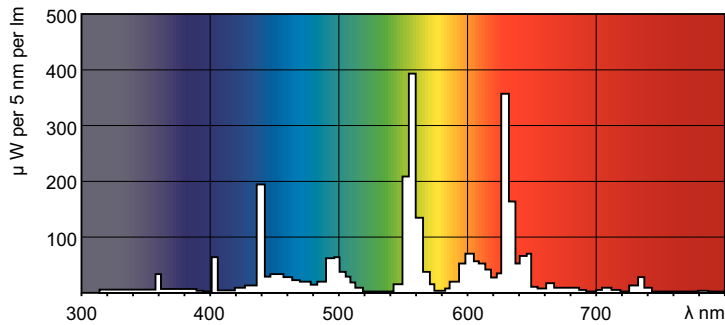

Drift och elektricitet	
Effektförbrukning	19,3 W
Lampström (nom)	0,300 A

Styrenheter och dimring	
Dimbar	Ja

Mekanik och armaturhus	
Lampform	T5 [16 mm (T5)]

Användning och godkännande	
Energieffektivitetsklass	G
Kvicksilverinnehåll (Hg) (nom)	1,2 mg
Energiförbrukning kWh/1 000 tim	20 kWh

## Fotometriska data

Spectral Power Distribution Colour - MASTER TL5 HO Eco 20=24W/840 UNP/40