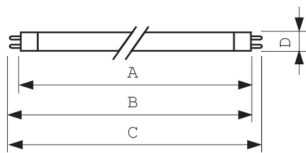

MASTER TL5 HO Eco

EPREL-registreringsnummer	423466
Produktdata	
Beställningsproduktnamn	MASTER TL5 HO Eco 20=24W/840 UNP/40
Fullständigt produktnamn	MASTER TL5 HO Eco 20=24W/840 UNP/40
Full EOC	872790088086100
Beskrivning av lokal kod	8343304
Beställningsnummer	88086100

Materialnummer (12NC)	927989984031
Lokal kod	8343304
SAP-Räknare – Antal per förpackning	1
EAN/UPC - Produkt/fodral	8711500881311
Räknare - antal förpackningar per kartong	40
EAN/UPC - Hölje	8727900880861

Måttskiss

Product	D (max)	A (max)	B (max)	B (min)	C (max)
MASTER TL5 HO Eco 20=24W/840 UNP/40	17 mm	549,0 mm	556,1 mm	553,7 mm	563,2 mm