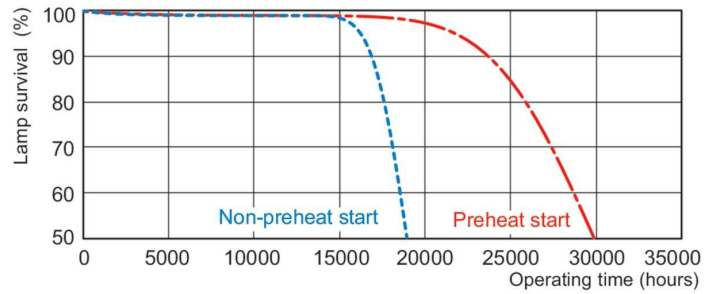

MASTER TL5 HO Eco

Livslängd

Life Expectancy Diagram - MASTER TL5 HO Eco 20=24W/840 UNP/40