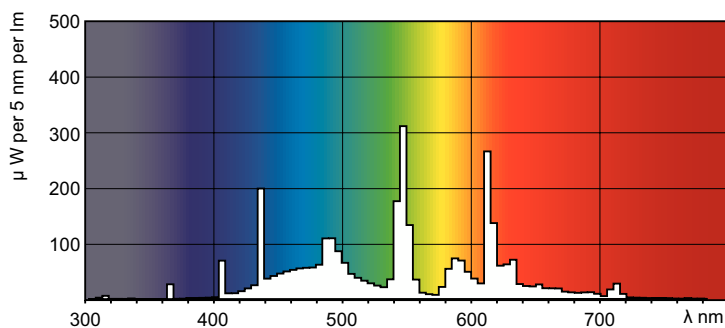

### Δεδομένα Προϊόντων

Γενικές πληροφορίες		Συσχετισμένη θερμοκρασία χρώματος - CCT (ονομαστική)	
Βάση-κάλυμμα	G5 [G5]	Συσχετισμένη θερμοκρασία χρώματος - CCT (ονομαστική)	5200 K
Αναφορά μέτρησης φωτεινής ροής	Sphere	Απόδοση φωτεινότητας (ονομαστική) (ονομ.)	76 lm/W
Τεχνικά χαρακτηριστικά φωτισμού		Δείκτης χρωματικής απόδοσης (CRI)	92
Κωδικός χρώματος	950 [CCT of 5000K]	Χαρακτηριστικά ηλεκτρικής λειτουργίας	
Φωτεινή ροή	3.800 lm	Κατανάλωση ενέργειας	49,8 W
Ανάθεση χρωμάτων	Φως ημέρας	Ένταση ρεύματος λαμπτήρα (ονομ.)	0,255 A
Συντεταγμένη χρωματικότητα X (ονομ.)	0,34		
Συντεταγμένη χρωματικότητα Y (ονομ.)	0,351		

## Έγκριση και Εφαρμογή

Κλάση ενεργειακής απόδοσης G

Περιεκτικότητα υδραργύρου (Hg) (ονομ.) 1,2 mg

Κατανάλωση ενέργειας kWh/1000 ώρες 50 kWh

Αρ. εγγραφής EPREL 423474

## Φωτομετρικά δεδομένα

Spectral Power Distribution Colour - MASTER TL5 HO 90 De Luxe 49W/952 1SL20