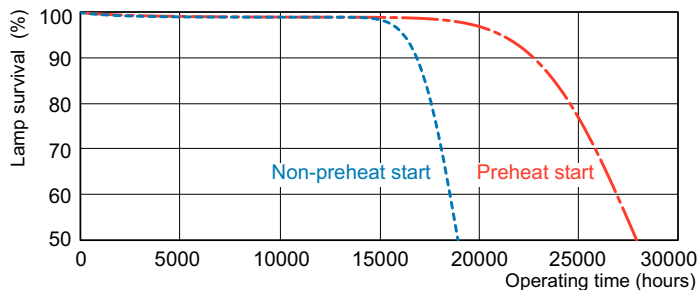

MASTER TL5 Υψηλής Φωτεινής Ροής De Luxe 90

Διάρκεια ζωής

Life Expectancy Diagram - MASTER TL5 HO 90 De Luxe 49W/952 1SL20

Life Expectancy Diagram - MASTER TL5 HO 90 De Luxe 49W/952 1SL20

Lumen Maintenance Diagram - MASTER TL5 HO 90 De Luxe 49W/952 1SL20