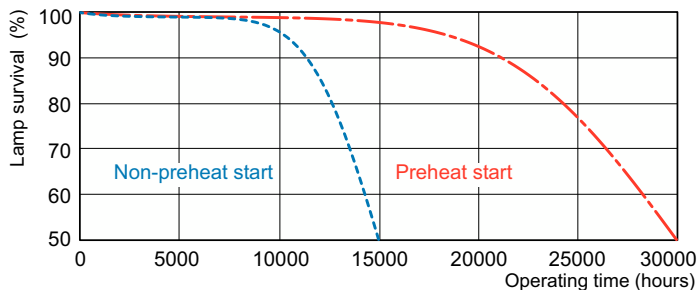

MASTER TL5 Υψηλής Φωτεινής Ροής De Luxe 90

Διάρκεια ζωής

Life Expectancy Diagram - MASTER TL5 HO 90 De Luxe 49W/952 1SL20

Life Expectancy Diagram - MASTER TL5 HO 90 De Luxe 49W/952 1SL20

Lumen Maintenance Diagram - MASTER TL5 HO 90 De Luxe 49W/952 1SL20