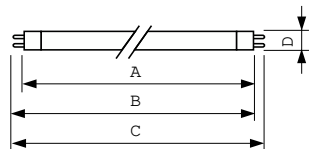

## Σχεδιάγραμμα διαστάσεων

Product	D (max)	A (max)	B (max)	B (min)	C (max)
MASTER TL5 HO 90 De Luxe 49W/952 1SL20	17 mm	1.449,0 mm	1.456,1 mm	1.453,7 mm	1.463,2 mm