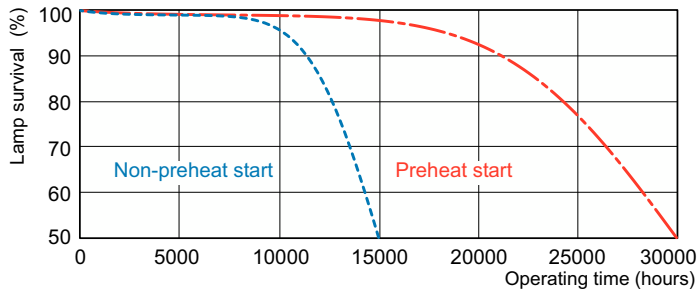

Fotometrische gegevens

Spectral Power Distribution Colour - MASTER TL5 HO 90 De Luxe 49W/965 1SL20

MASTER TL5 High Output 90 De Luxe

Levensduur

Life Expectancy Diagram - MASTER TL5 HO 90 De Luxe 49W/965 1SL20