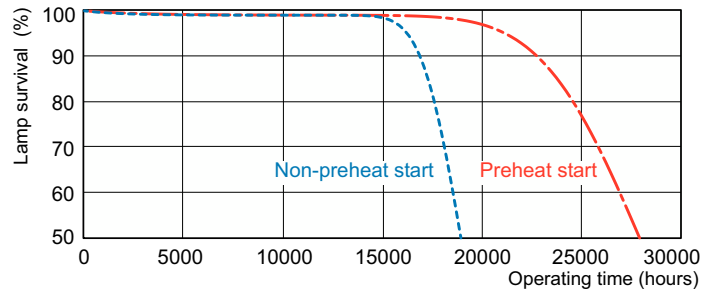

Bedrijfs- en elektrische gegevens	
Energieverbruik	49,8 W
Lampstroom (nom.)	0,255 A

Dimbaarheid en regelsystemen	
Dimbaar	Ja

Eigenschappen behuizing en afmetingen	
Lampvorm	T5 [16 mm (T5)]

Keurmerken en classificaties	
Energie-efficiëntielabel	G
Kwikhoud (Hg) (nom.)	1,2 mg
Energieverbruik kWh/1.000 uur	50 kWh

Fotometrische gegevens

Spectral Power Distribution Colour - MASTER TL5 HO 90 De Luxe 49W/965 1SL20

MASTER TL5 High Output 90 De Luxe

Levensduur

Life Expectancy Diagram - MASTER TL5 HO 90 De Luxe 49W/965 1SL20