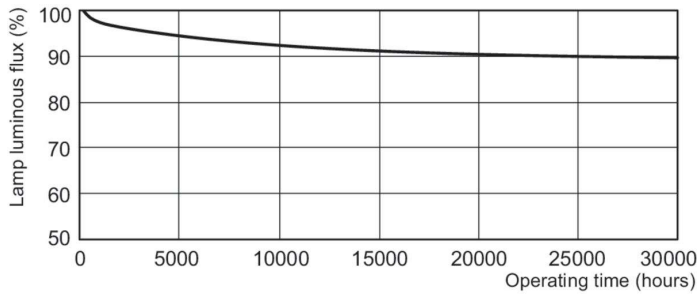

Life Expectancy Diagram - MASTER TL5 HO 90 De Luxe 49W/965 1SL20

Lumen Maintenance Diagram - MASTER TL5 HO 90 De Luxe 49W/965 1SL20