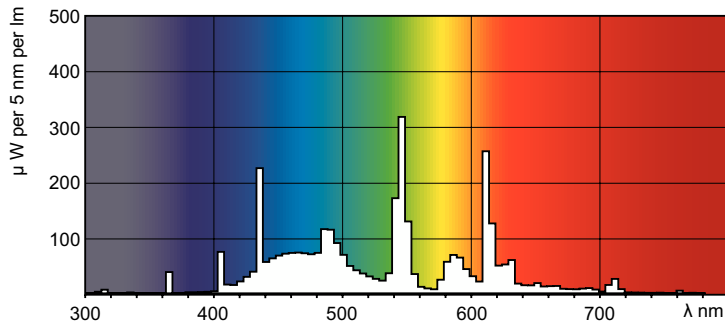

MASTER TL5 High Output 90 De Luxe

MASTER TL5 HO 90 De Luxe 49W/965 1SL20

Deze TL5 HO-lamp (buisdiameter 16 mm) heeft een uitstekende kleurweergave (CRI>90). Dit betekent dat kleuren op een natuurlijke manier worden weergegeven, waardoor ze rijk, diep en sterk overkomen zoals ze in daglicht doen. De toepassingen zijn plaatsen waar de kleurweergave belangrijk is, bijv. drukkerijen, bibliotheken, musea, ziekenhuizen en winkels (juwelen, bloemen, kleding, textiel, leder, vloerbedekking).

Product gegevens

Algemene informatie	
Lampvoet	G5
Meetreferentie van lichtstroom	Sphere

Gegevens lichttechniek	
Kleurcode	965 [CCT of 6500K]
Lichtstroom	3.800 lm
Kleuraanduiding	Koel daglicht
Kleurkwaliteit, coördinaat X (nominaal)	0,313
Kleurkwaliteit, coördinaat Y (nominaal)	0,337
Gecorreleerde kleurtemperatuur (nom)	6500 K
Lichtrendement (gespec.) (nom.)	76 lm/W
Kleurweergave-index (CRI)	92

MASTER TL5 High Output 90 De Luxe

EPREL-registratienummer	423475
Productgegevens	
Productnaam voor bestelling	MASTER TL5 HO 90 De Luxe 49W/965 1SL20
Volledige productnaam	MASTER TL5 HO 90 De Luxe 49W/965 1SL20
Full EOC	871150086972200
Bestelcode	8711500869722
Materiaalnr. (12NC)	927991596524

Fotometrische gegevens

Spectral Power Distribution Colour - MASTER TL5 HO 90 De Luxe 49W/965 1SL20

MASTER TL5 High Output 90 De Luxe

Levensduur

Life Expectancy Diagram - MASTER TL5 HO 90 De Luxe 49W/965 1SL20