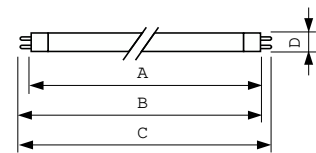

MASTER TL5 High Output 90 De Luxe

EPREL-registratienummer	423475
Productgegevens	
Productnaam voor bestelling	MASTER TL5 HO 90 De Luxe 49W/965 1SL20
Volledige productnaam	MASTER TL5 HO 90 De Luxe 49W/965 1SL20
Full EOC	871150086972200
Bestelcode	8711500869722
Materiaalnr. (12NC)	927991596524

Lokale code	TL549W965
Numerator - Aantal per pak	1
EAN/UPC - product/behuizing	8711500869722
Numerator - Dozen per buitendoos	20
EAN/UPC - Case	8727900895223

Maatschets

Product	D (max)	A (max)	B (max)	B (min)	C (max)
MASTER TL5 HO 90 De Luxe 49W/965 1SL20	17 mm	1.449,0 mm	1.456,1 mm	1.453,7 mm	1.463,2 mm