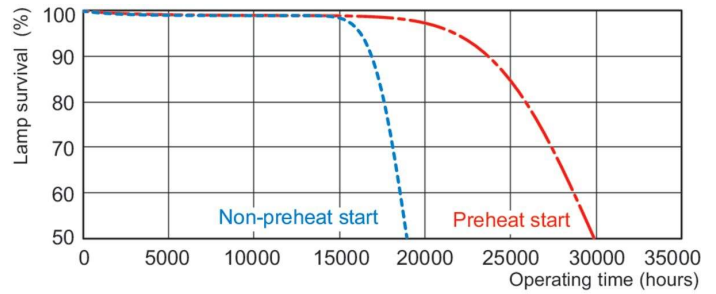

MASTER TL5 High Output Eco

Levetid

Life Expectancy Diagram - MASTER TL5 HO Eco 45=49W/840 1SL/40