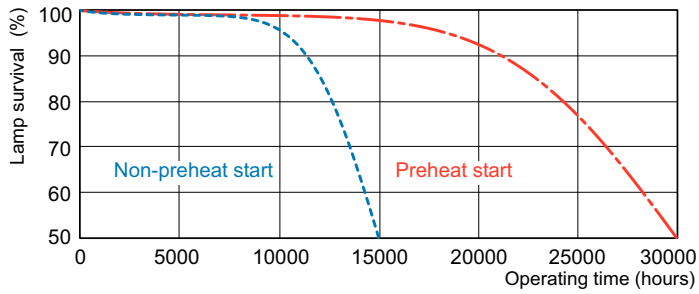

MASTER TL5 High Output Eco

Levetid

Life Expectancy Diagram - MASTER TL5 HO Eco 45=49W/840 1SL/40