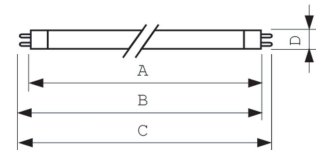

MASTER TL5 High Output Eco

Produktdata	
Ordreproduktnavn	MASTER TL5 HO Eco 45=49W/840 1SL/40
Det fulde produktnavn	MASTER TL5 HO Eco 45=49W/840 1SL/40
Full EOC	872790090840401
Beskrivelse af lokal kode	2051000769
Ordrekode	90840401
Materialenr. (12NC)	927991784033

Lokal ordrekode	2051000769
SAP-tæller – antal pr. pakke	1
EAN/UPC – Produkt/Æske	8727900908404
Tæller – antal pakker pr. kasse (udvendig emballage)	40
EAN/UPC – kasse	8718291224808

Målskitse

Product	D (max)	A (max)	B (max)	B (min)	C (max)
MASTER TL5 HO Eco 45=49W/840 1SL/40	17 mm	1.449,0 mm	1.456,1 mm	1.453,7 mm	1.463,2 mm