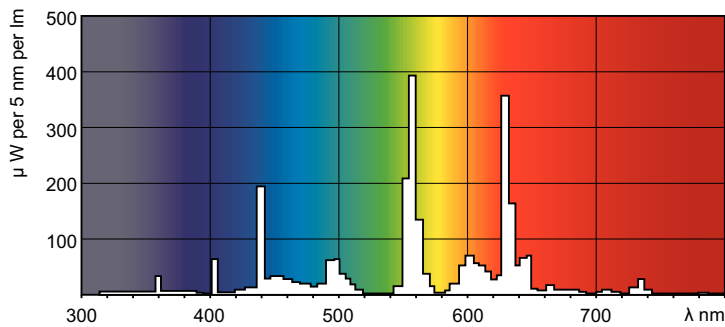

Lyskildens strømstyrke (nom.)	0,260 A
Lysstyringssystemer og dæmpning	
Dæmpbar	Ja
Mekanik og armaturhus	
Lyskildeform	T5 [16 mm (T5)]
Godkendelse og anvendelsesområde	
Indhold af kviksølv (Hg) (nom.)	1,2 mg
Energiforbrug kWh/1000 t.	50 kWh

# MASTER TL5 High Output Eco

Produktdata	
Ordreproduktnavn	MASTER TL5 HO Eco 45=49W/840 1SL/40
Det fulde produktnavn	MASTER TL5 HO Eco 45=49W/840 1SL/40
Full EOC	872790090840401
Beskrivelse af lokal kode	2051000769
Ordrekode	90840401
Materialenr. (12NC)	927991784033

## Fotometriske data

Spectral Power Distribution Colour - MASTER TL5 HO Eco 45=49W/840 1SL/40