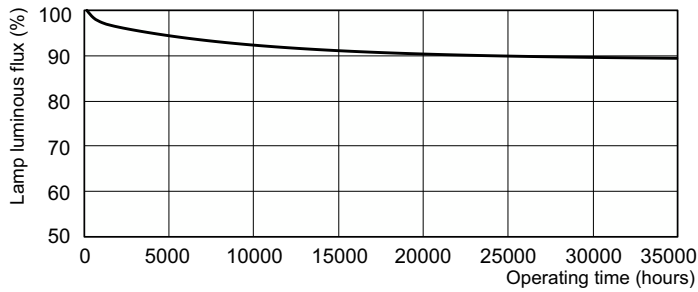

Product gegevens

Algemene informatie		Bedrijfs- en elektrische gegevens	
Lampvoet	G5 [G5]	Energieverbruik	73,3 W
Eigenschappen	na [Not Applicable]	Lampstroom (nom.)	0,550 A
Gegevens lichttechniek		Dimbaarheid en regelsystemen	
Kleurcode	840 [CCT of 4000K]	Dimbaar	Ja
Lichtstroom	7.000 lm	Eigenschappen behuizing en afmetingen	
Kleuraanduiding	Koelwit (CW)	Lampvorm	T5 [16 mm (T5)]
Gecorreleerde kleurtemperatuur (nom)	4000 K	Keurmerken en classificaties	
Lichtrendement (gespec.) (nom.)	89 lm/W	Kwikhoud (Hg) (nom.)	1,2 mg
Kleurweergave-index (CRI)	82		

MASTER TL5 High Output Eco

Energieverbruik kWh/1.000 uur	80 kWh
Productgegevens	
Productnaam voor bestelling	MASTER TL5 HO Eco 73=80W/840 UNP/40
Volledige productnaam	MASTER TL5 HO Eco 73=80W/840 UNP/40
Full EOC	872790082597800
Bestelcode	82597800
Materiaalnr. (12NC)	927991884031

Fotometrische gegevens

Spectral Power Distribution Colour - MASTER TL5 HO Eco 73=80W/840 UNP/40

MASTER TL5 High Output Eco

Levensduur

Life Expectancy Diagram - MASTER TL5 HO Eco 73=80W/840 UNP/40

Life Expectancy Diagram - MASTER TL5 HO Eco 73=80W/840 UNP/40