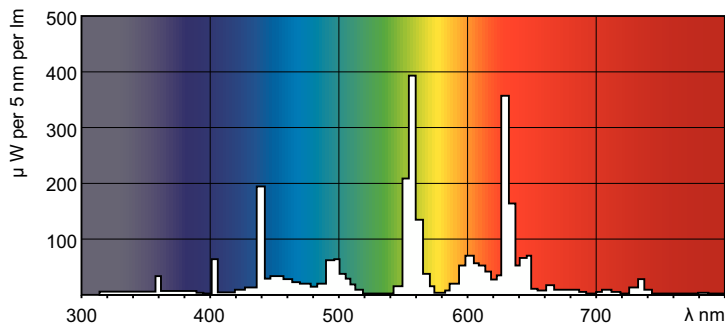

MASTER TL5 High Output Eco

MASTER TL5 HO Eco 73=80W/840 UNP/40

Met deze uiterst zuinige TL5-lamp (buisdiameter 16 mm) bespaart u een aanzienlijke hoeveelheid energie door eenvoudig de lampen een voor een te vervangen. De TL5 HO Eco-lamp is geoptimaliseerd voor installaties die een hoge lichtopbrengst vereisen en biedt een uitstekend lumenbehoud en kleurweergave. Toepassingen lopen uiteen van kantoren en industrie tot scholen en detailhandel.

Product gegevens

Algemene informatie		Bedrijfs- en elektrische gegevens	
Lampvoet	G5 [G5]	Energieverbruik	73,3 W
Eigenschappen	na [Not Applicable]	Lampstroom (nom.)	0,550 A
Gegevens lichttechniek		Dimbaarheid en regelsystemen	
Kleurcode	840 [CCT of 4000K]	Dimbaar	Ja
Lichtstroom	7.000 lm	Eigenschappen behuizing en afmetingen	
Kleuraanduiding	Koelwit (CW)	Lampvorm	T5 [16 mm (T5)]
Gecorreleerde kleurtemperatuur (nom)	4000 K	Keurmerken en classificaties	
Lichtrendement (gespec.) (nom.)	89 lm/W	Kwikhoud (Hg) (nom.)	1,2 mg
Kleurweergave-index (CRI)	82		

MASTER TL5 High Output Eco

Energieverbruik kWh/1.000 uur	80 kWh
Productgegevens	
Productnaam voor bestelling	MASTER TL5 HO Eco 73=80W/840 UNP/40
Volledige productnaam	MASTER TL5 HO Eco 73=80W/840 UNP/40
Full EOC	872790082597800
Bestelcode	82597800
Materiaalnr. (12NC)	927991884031

Fotometrische gegevens

Spectral Power Distribution Colour - MASTER TL5 HO Eco 73=80W/840 UNP/40

MASTER TL5 High Output Eco

Levensduur

Life Expectancy Diagram - MASTER TL5 HO Eco 73=80W/840 UNP/40

Life Expectancy Diagram - MASTER TL5 HO Eco 73=80W/840 UNP/40