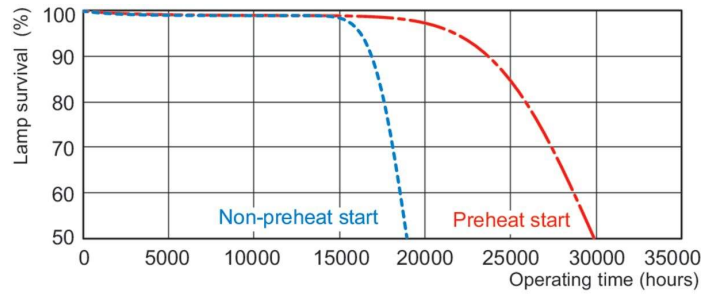

Product gegevens

Algemene informatie		Bedrijfs- en elektrische gegevens	
Lampvoet	G5 [G5]	Energieverbruik	73,3 W
Eigenschappen	na [Not Applicable]	Lampstroom (nom.)	0,550 A
Gegevens lichttechniek		Dimbaarheid en regelsystemen	
Kleurcode	840 [CCT of 4000K]	Dimbaar	Ja
Lichtstroom	7.000 lm	Eigenschappen behuizing en afmetingen	
Kleuraanduiding	Koelwit (CW)	Lampvorm	T5 [16 mm (T5)]
Gecorreleerde kleurtemperatuur (nom)	4000 K	Keurmerken en classificaties	
Lichtrendement (gespec.) (nom.)	89 lm/W	Kwikhoud (Hg) (nom.)	1,2 mg
Kleurweergave-index (CRI)	82		

MASTER TL5 High Output Eco

Energieverbruik kWh/1.000 uur	80 kWh
Productgegevens	
Productnaam voor bestelling	MASTER TL5 HO Eco 73=80W/840 UNP/40
Volledige productnaam	MASTER TL5 HO Eco 73=80W/840 UNP/40
Full EOC	872790082597800
Bestelcode	82597800
Materiaalnr. (12NC)	927991884031

Fotometrische gegevens

Spectral Power Distribution Colour - MASTER TL5 HO Eco 73=80W/840 UNP/40

MASTER TL5 High Output Eco

Levensduur

Life Expectancy Diagram - MASTER TL5 HO Eco 73=80W/840 UNP/40

Life Expectancy Diagram - MASTER TL5 HO Eco 73=80W/840 UNP/40