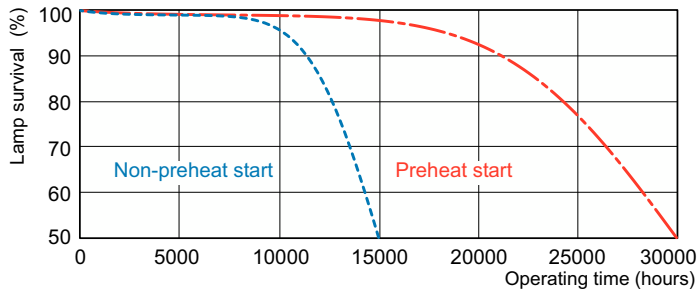

Product gegevens

Algemene informatie		Bedrijfs- en elektrische gegevens	
Lampvoet	G5 [G5]	Energieverbruik	73,3 W
Eigenschappen	na [Not Applicable]	Lampstroom (nom.)	0,550 A
Gegevens lichttechniek		Dimbaarheid en regelsystemen	
Kleurcode	840 [CCT of 4000K]	Dimbaar	Ja
Lichtstroom	7.000 lm	Eigenschappen behuizing en afmetingen	
Kleuraanduiding	Koelwit (CW)	Lampvorm	T5 [16 mm (T5)]
Gecorreleerde kleurtemperatuur (nom)	4000 K	Keurmerken en classificaties	
Lichtrendement (gespec.) (nom.)	89 lm/W	Kwikhoud (Hg) (nom.)	1,2 mg
Kleurweergave-index (CRI)	82		

MASTER TL5 High Output Eco

Energieverbruik kWh/1.000 uur	80 kWh
Productgegevens	
Productnaam voor bestelling	MASTER TL5 HO Eco 73=80W/840 UNP/40
Volledige productnaam	MASTER TL5 HO Eco 73=80W/840 UNP/40
Full EOC	872790082597800
Bestelcode	82597800
Materiaalnr. (12NC)	927991884031

Fotometrische gegevens

Spectral Power Distribution Colour - MASTER TL5 HO Eco 73=80W/840 UNP/40

MASTER TL5 High Output Eco

Levensduur

Life Expectancy Diagram - MASTER TL5 HO Eco 73=80W/840 UNP/40

Life Expectancy Diagram - MASTER TL5 HO Eco 73=80W/840 UNP/40