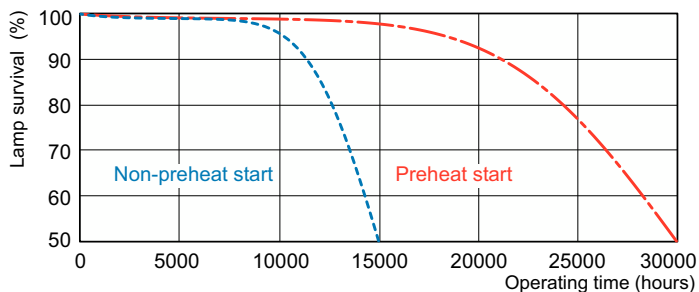

Product gegevens

Algemene informatie		Bedrijfs- en elektrische gegevens	
Lampvoet	G5 [G5]	Energieverbruik	22,5 W
		Lampstroom (nom.)	0,295 A
Gegevens lichttechniek		Dimbaarheid en regelsystemen	
Kleurcode	950 [CCT of 5000K]	Dimbaar	Ja
Lichtstroom	1.750 lm	Eigenschappen behuizing en afmetingen	
Kleuraanduiding	Daglicht	Lampvorm	T5 [16 mm (T5)]
Kleurkwaliteit, coördinaat X (nominaal)	346	Keurmerken en classificaties	
Kleurkwaliteit, coördinaat Y (nominaal)	359	Kwikhoud (Hg) (nom.)	1,4 mg
Gecorrleerde kleurtemperatuur (nom)	5200 K	Energieverbruik kWh/1.000 uur	25 kWh
Lichtrendement (gespec.) (nom.)	68 lm/W		
Kleurweergave-index (CRI)	92		

Fotometrische gegevens

Spectral Power Distribution Colour - MASTER TL5 HO 90 De Luxe 24W/950 1SL20

Levensduur

Life Expectancy Diagram - MASTER TL5 HO 90 De Luxe 24W/950 1SL20

Life Expectancy Diagram - MASTER TL5 HO 90 De Luxe 24W/950 1SL20