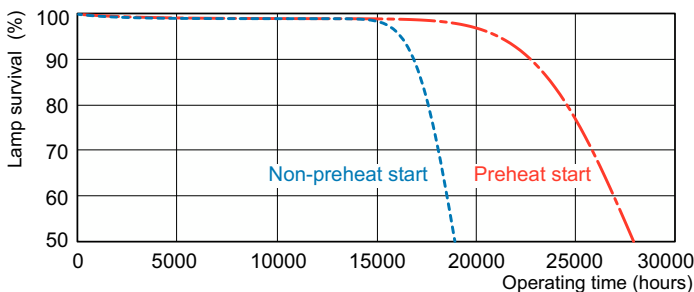

Product gegevens

Algemene informatie		Bedrijfs- en elektrische gegevens	
Lampvoet	G5 [G5]	Energieverbruik	22,5 W
		Lampstroom (nom.)	0,295 A
Gegevens lichttechniek		Dimbaarheid en regelsystemen	
Kleurcode	950 [CCT of 5000K]	Dimbaar	Ja
Lichtstroom	1.750 lm	Eigenschappen behuizing en afmetingen	
Kleuraanduiding	Daglicht	Lampvorm	T5 [16 mm (T5)]
Kleurkwaliteit, coördinaat X (nominaal)	346	Keurmerken en classificaties	
Kleurkwaliteit, coördinaat Y (nominaal)	359	Kwikhoud (Hg) (nom.)	1,4 mg
Gecorrleerde kleurtemperatuur (nom)	5200 K	Energieverbruik kWh/1.000 uur	25 kWh
Lichtrendement (gespec.) (nom.)	68 lm/W		
Kleurweergave-index (CRI)	92		

Fotometrische gegevens

Spectral Power Distribution Colour - MASTER TL5 HO 90 De Luxe 24W/950 1SL20

Levensduur

Life Expectancy Diagram - MASTER TL5 HO 90 De Luxe 24W/950 1SL20

Life Expectancy Diagram - MASTER TL5 HO 90 De Luxe 24W/950 1SL20