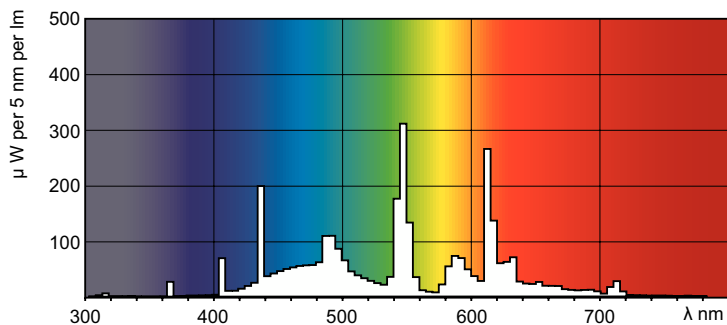

MASTER TL5 High Output 90 De Luxe

MASTER TL5 HO 90 De Luxe 24W/950 1SL/20

Deze TL5 HO-lamp (buisdiameter 16 mm) heeft een uitstekende kleurweergave (CRI > 90). Dit betekent dat kleuren op een natuurlijke manier worden weergegeven, waardoor ze rijk, diep en sterk overkomen zoals ze in daglicht doen. De toepassingen zijn plaatsen waar de kleurweergave belangrijk is, bijv. drukkerijen, bibliotheken, musea, ziekenhuizen en winkels (juwelen, bloemen, kleding, textiel, leder, vloerbedekking).

Product gegevens

Algemene informatie		Bedrijfs- en elektrische gegevens	
Lampvoet	G5 [G5]	Energieverbruik	22,5 W
		Lampstroom (nom.)	0,295 A
Gegevens lichttechniek		Dimbaarheid en regelsystemen	
Kleurcode	950 [CCT of 5000K]	Dimbaar	Ja
Lichtstroom	1.750 lm	Eigenschappen behuizing en afmetingen	
Kleuraanduiding	Daglicht	Lampvorm	T5 [16 mm (T5)]
Kleurkwaliteit, coördinaat X (nominaal)	346	Keurmerken en classificaties	
Kleurkwaliteit, coördinaat Y (nominaal)	359	Kwikhoud (Hg) (nom.)	1,4 mg
Gecorrleerde kleurtemperatuur (nom)	5200 K	Energieverbruik kWh/1.000 uur	25 kWh
Lichtrendement (gespec.) (nom.)	68 lm/W		
Kleurweergave-index (CRI)	92		

MASTER TL5 High Output 90 De Luxe

Productgegevens	
Productnaam voor bestelling	MASTER TL5 HO 90 De Luxe 24W/950 1SL20
Volledige productnaam	MASTER TL5 HO 90 De Luxe 24W/950 1SL/20
Full EOC	871150089064100
Bestelcode	89064100
Materiaalnr. (12NC)	927992095024
Lokale code	TL524W950

Fotometrische gegevens

Spectral Power Distribution Colour - MASTER TL5 HO 90 De Luxe 24W/950 1SL20

Levensduur

Life Expectancy Diagram - MASTER TL5 HO 90 De Luxe 24W/950 1SL20

Life Expectancy Diagram - MASTER TL5 HO 90 De Luxe 24W/950 1SL20