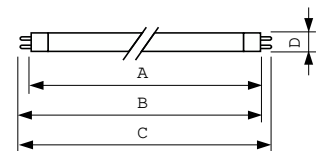

MASTER TL5 High Output 90 De Luxe

Productgegevens	
Productnaam voor bestelling	MASTER TL5 HO 90 De Luxe 24W/950 1SL20
Volledige productnaam	MASTER TL5 HO 90 De Luxe 24W/950 1SL/20
Full EOC	871150089064100
Bestelcode	89064100
Materiaalnr. (12NC)	927992095024
Lokale code	TL524W950

Numerator - Aantal per pak	1
EAN/UPC - product/behuizing	8711500890641
Numerator - Dozen per buitendoos	20
EAN/UPC - Case	8727900895247

Maatschets

Product	D (max)	A (max)	B (max)	B (min)	C (max)
MASTER TL5 HO 90 De Luxe 24W/950 1SL20	17 mm	549,0 mm	556,1 mm	553,7 mm	563,2 mm