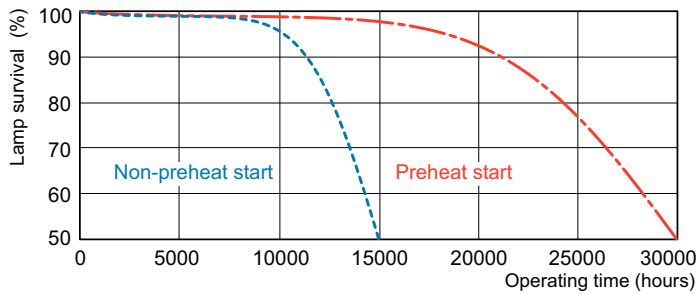

Photometric data

Spectral Power Distribution Colour - MASTER TL5 HO 90 De Luxe 24W/965 1SL20

Lifetime

Life Expectancy Diagram - MASTER TL5 HO 90 De Luxe 24W/965 1SL20

Life Expectancy Diagram - MASTER TL5 HO 90 De Luxe 24W/965 1SL20