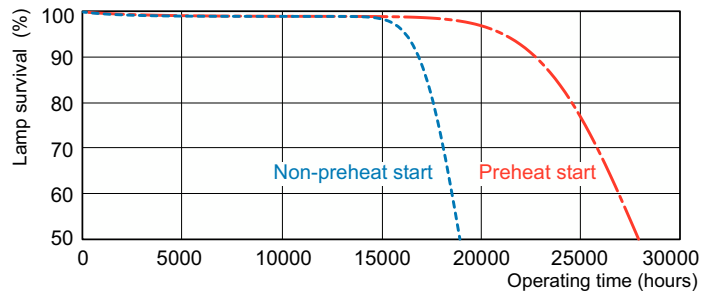

Photometric data

Spectral Power Distribution Colour - MASTER TL5 HO 90 De Luxe 24W/965 1SL20

Lifetime

Life Expectancy Diagram - MASTER TL5 HO 90 De Luxe 24W/965 1SL20

Life Expectancy Diagram - MASTER TL5 HO 90 De Luxe 24W/965 1SL20