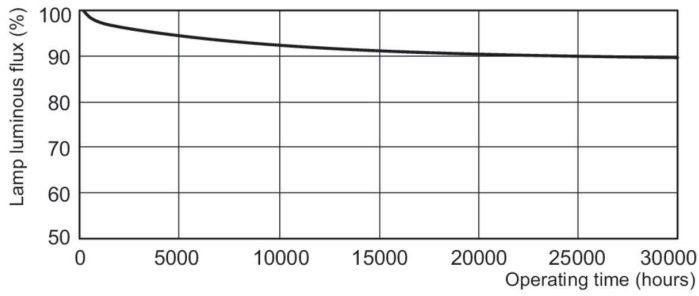

MASTER TL5 High Output 90 De Luxe

Lifetime

Lumen Maintenance Diagram - MASTER TL5 HO 90 De Luxe 24W/965
1SL20