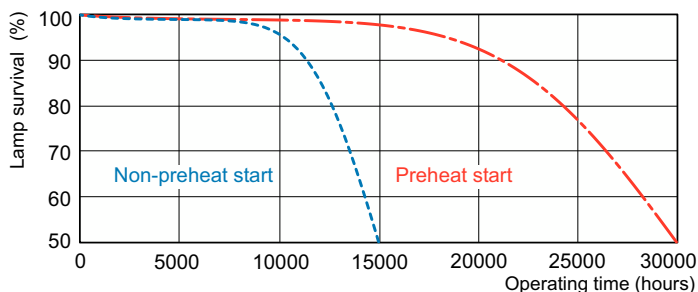

Levetid

Life Expectancy Diagram - MASTER TL5 HO 90 De Luxe 54W/940 1SL20