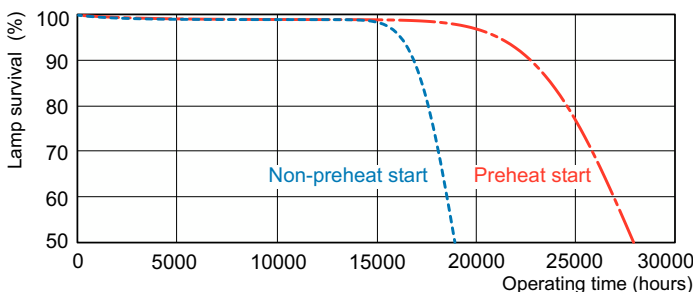

Produkt data

Generelle oplysninger	
Fod	G5 [G5]
Lysteknisk	
Farvekode	940 [CCT of 4000K]
Lysstrøm	4.300 lm
Farvebetegnelse	Kold hvid (CW)
Kromaticitetskoordinat X (nom.)	380
Kromaticitetskoordinat Y (nom.)	380
Korreleret farvetemperatur (nom.)	4000 K
Lyseffekt (nominel) (nom.)	71 lm/W
Farvegengivelsesindeks (CRI)	91
Drift og el	
Strømforbrug	54,1 W
Lyskildens strømstyrke (nom.)	0,455 A
Lysstyringssystemer og dæmpning	
Dæmpbar	Ja
Mekanik og armaturhus	
Lyskildeform	T5 [16 mm (T5)]
Godkendelse og anvendelsesområde	
Indhold af kviksølv (Hg) (nom.)	1,2 mg
Energiforbrug kWh/1000 t.	59 kWh
Produktdata	
Ordreproduktnavn	MASTER TL5 HO 90 De Luxe 54W/940 1SL20

Fotometriske data

Spectral Power Distribution Colour - MASTER TL5 HO 90 De Luxe 54W/940 1SL20

Levetid

Life Expectancy Diagram - MASTER TL5 HO 90 De Luxe 54W/940 1SL20

Life Expectancy Diagram - MASTER TL5 HO 90 De Luxe 54W/940 1SL20