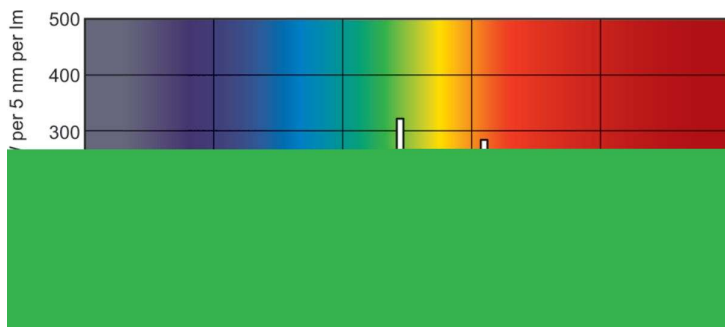

MASTER TL5 High Output De Luxe

MASTER TL5 HO 90 De Luxe 54W/940 1SL/20

Denne TL5 High Output lyskilde (rørdiameter 16 mm) har en fremragende farvegengivelse (CRI > 90). Det betyder, at farver gengives naturligt, så de fremstår flotte og strålende som i dagslys. Velegnet til steder, hvor farvegengivelse er afgørende, f.eks. i den grafiske industri eller på biblioteker, museer, hospitaler og i butikker, der handler med juveler, blomster, tøj, tekstiler, læder, tæpper mv.

Produkt data

Generelle oplysninger	
Fod	G5 [G5]
Lysteknisk	
Farvekode	940 [CCT of 4000K]
Lysstrøm	4.300 lm
Farvebetegnelse	Kold hvid (CW)
Kromaticitetskoordinat X (nom.)	380
Kromaticitetskoordinat Y (nom.)	380
Korreleret farvetemperatur (nom.)	4000 K
Lyseffekt (nominel) (nom.)	71 lm/W
Farvegengivelsesindeks (CRI)	91
Drift og el	
Strømforbrug	54,1 W
Lyskildens strømstyrke (nom.)	0,455 A
Lysstyringssystemer og dæmpning	
Dæmpbar	Ja
Mekanik og armaturhus	
Lyskildeform	T5 [16 mm (T5)]
Godkendelse og anvendelsesområde	
Indhold af kviksølv (Hg) (nom.)	1,2 mg
Energiforbrug kWh/1000 t.	59 kWh
Produktdata	
Ordreproduktnavn	MASTER TL5 HO 90 De Luxe 54W/940 1SL20

MASTER TL5 High Output De Luxe

Det fulde produktnavn	MASTER TL5 HO 90 De Luxe 54W/940 1SL/20
Full EOC	871150086905000
Beskrivelse af lokal kode	2051005599
Ordrekode	86905000
Materialenr. (12NC)	927993094024
Lokal ordrekode	2051005599

Fotometriske data

Spectral Power Distribution Colour - MASTER TL5 HO 90 De Luxe 54W/940 1SL20

Levetid

Life Expectancy Diagram - MASTER TL5 HO 90 De Luxe 54W/940 1SL20

Life Expectancy Diagram - MASTER TL5 HO 90 De Luxe 54W/940 1SL20