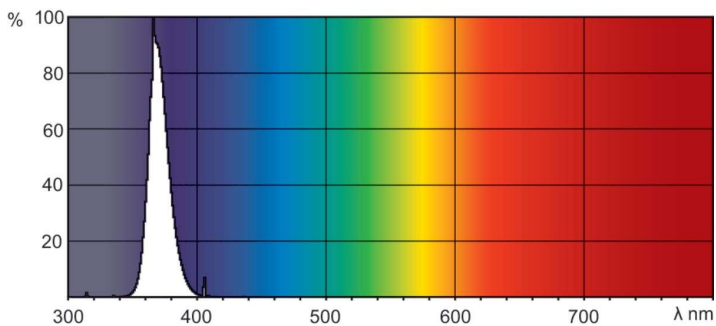

### Чертеж размеров

Product	D (max)	A (max)	B (max)	B (min)	C (max)
TL 6W BLB 1FM/10X25CC	16 мм	212,1 мм	219,2 мм	216,8 мм	226,3 мм

### Фотометрические данные

Spectral Power Distribution Colour - TL 6W BLB 1FM/10X25CC