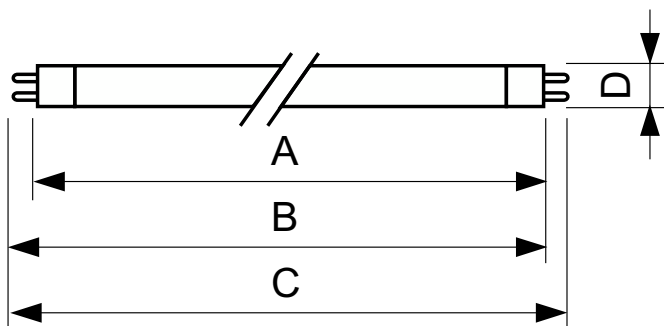

### Данные о продукции

Общая информация	
Цоколь	G5 [G5]
Срок службы до 50 % отказов (ном.)	8 000 часов
Технические характеристики освещения	
Код цвета	108 [08 lead free glass]
Обозначение цвета	Blacklight Blue
Эксплуатационные и электрические характеристики	
Энергопотребление	6,0 В
Ток лампы (ном.)	0,170 А
Напряжение (ном.)	42 Вт

### Чертеж размеров

Product	D (max)	A (max)	B (max)	B (min)	C (max)
TL 6W BLB 1FM/10X25CC	16 мм	212,1 мм	219,2 мм	216,8 мм	226,3 мм