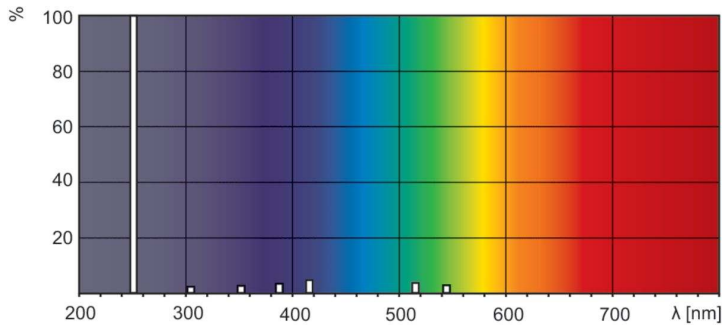

Données photométriques

Spectral Power Distribution Colour – TUV 8W FAM/10X25BOX