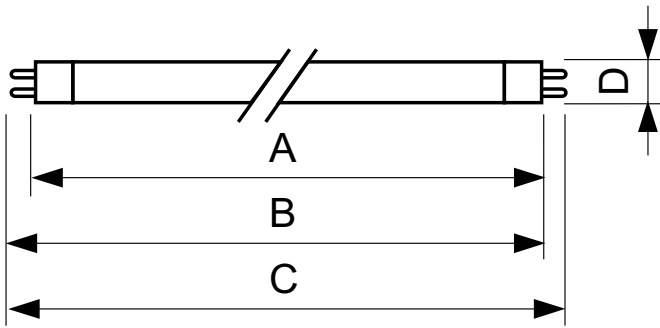

TUV TL mini

Nom complet du produit	TUV 8T5 GERMICIDAL 25PK
Full EOC	871150062368327
Code de commande	299305
Numéro de matériau (12 CN)	928001104013
Numérateur – Quantité par emballage	1

EAN/CUP – Produit/Boîtier	8711500623683
Numérateur – Emballages par boîte extérieure	250
EAN/CUP – Boîte	8711500623706

Schéma dimensionnel

Product	D	C
TUV 8W FAM/10X25BOX	16 mm	302,5 mm