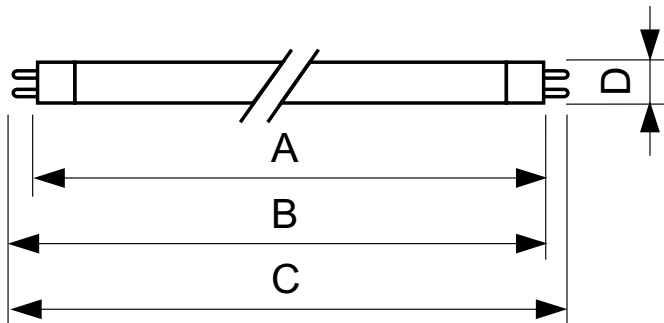

TUV TL Mini

Målskisse

Product	D	C
TUV 8W FAM/10X25BOX	16 mm	302,5 mm