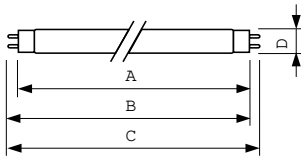

Χαρακτηριστικά ηλεκτρικής λειτουργίας	
Κατανάλωση ενέργειας	62 W
Ένταση ρεύματος λαμπτήρα (ονομ.)	0,7 A
Τάση (ονομ.)	102 V
Τάση (ονομ.)	102 V
Μηχανικά εξαρτήματα και Περιβλήμα	
Σχήμα λαμπτήρα	T38 [T 38 mm]
Έγκριση και Εφαρμογή	
Περιεκτικότητα υδραργύρου (Hg) (ονομ.)	13,0 mg

Σχεδιάγραμμα διαστάσεων

Product	D (max)	A (max)	B (max)	B (min)	C (max)
TL 60W/10-R SLV/25	40,5 mm	1.199,4 mm	1.206,5 mm	1.204,1 mm	1.213,6 mm

Φωτομετρικά δεδομένα

Spectral Power Distribution Colour - TL 60W/10-R SLV/25