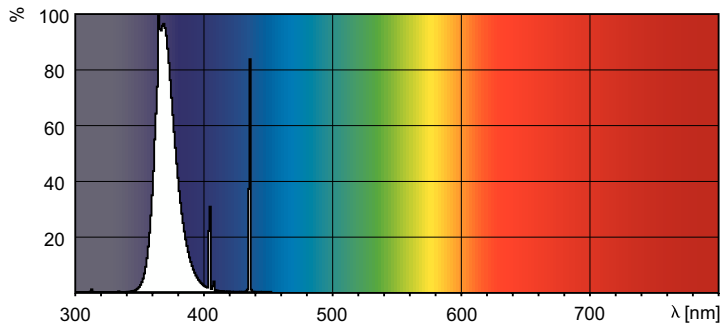

δεδομένα Προϊόντων

Γενικές πληροφορίες	
Βάση-κάλυμμα	G13 [Medium Bi-Pin Fluorescent]
Διάρκεια ζωής στο 50% αστοχίας (ονομ.)	2.000 h
Ωφέλιμη διάρκεια ζωής (ονομ.)	1.000 h
Τεχνικά χαρακτηριστικά φωτισμού	
Κωδικός χρώματος	10-R
Ανάθεση χρωμάτων	Υπεριώδης Α
Συντεταγμένη χρωματικότητας X (ονομ.)	222
Συντεταγμένη χρωματικότητας Y (ονομ.)	210
Μείωση UV στις 1000 ώρες	15 %
Μείωση UV στις 2000 ώρες	30 %
Μείωση UV στις 500 ώρες	10 %

Super Actinic Απόχρωση /03

UV	
Ακτινοβολία UV-A 100 ώρες (IEC)	15,8 W
Στοιχεία προϊόντος	
Όνομα παραγγελίας προϊόντος	TL 60W/10-R SLV/25
Πλήρες όνομα προϊόντος	TL 60W/10-R 1SL/25
Full EOC	871150061572540
Υπολογισμένη περιγραφή τοπικού κωδικού B2B	TL60W/10R
Κωδικός παραγγελίας	61572540

Σχεδιάγραμμα διαστάσεων

Product	D (max)	A (max)	B (max)	B (min)	C (max)
TL 60W/10-R SLV/25	40,5 mm	1.199,4 mm	1.206,5 mm	1.204,1 mm	1.213,6 mm

Φωτομετρικά δεδομένα

Spectral Power Distribution Colour - TL 60W/10-R SLV/25