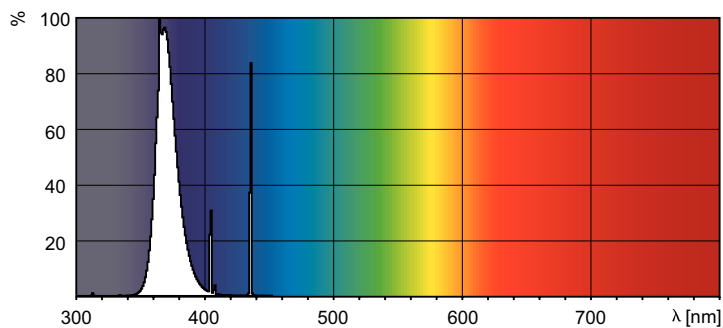

Actinic BL TL(-K)/TL-D(-K)

Produktdata

Beställningsproduktnamn	Actinic BL TL-DK 36W/10 1SL/25
Fullständigt produktnamn	Actinic BL TL-DK 36W/10 1SL/25
Full EOC	872790086083200
Beställningsnummer	86083200
Materialnummer (12NC)	928019701003

SAP-Räknare – Antal per förpackning	1
EAN/UPC - Produkt/fodral	8727900860832
Räknare - antal förpackningar per kartong	25
EAN/UPC - Hölje	8727900860849

Måttskiss

Product	D (max)	A (max)	B (max)	B (min)	C (max)
Actinic BL TL-DK 36W/10 1SL/25	28 mm	589,8 mm	596,9 mm	594,5 mm	604 mm

Fotometriska data

Spectral Power Distribution Colour - Actinic BL TL-DK 36W/10 1SL/25