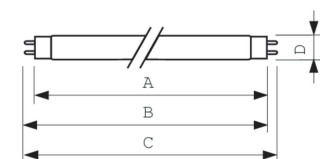

EAN/UPC - Hölje 8711500710949

Måttskiss

Product	D (max)	A (max)	B (max)	B (min)	C (max)
Actinic BL TL-D 15W/10 1SL/25	28 mm	437,4 mm	444,5 mm	442,1 mm	451,6 mm

Fotometriska data

Spectral Power Distribution Colour - Actinic BL TL-D 15W/10 1SL/25