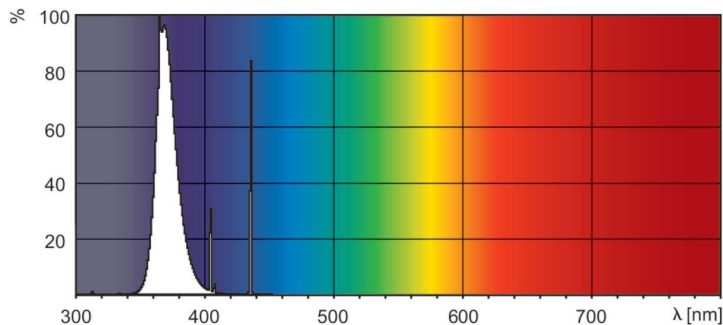

Fotometriska data

Spectral Power Distribution Colour - Actinic BL TL-D 15W/10 1SL/25