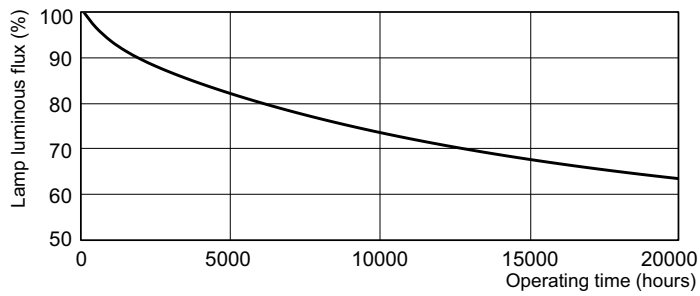

TL-D Standard Colours

Lifetime

Lumen Maintenance Diagram - TL-D 30W/54-765 1SL/25