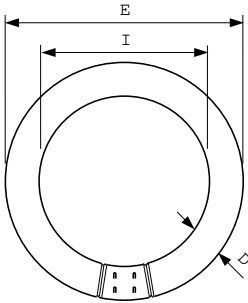

## TL-E 22W/54-765 1CT/12

This circular TL lamp (tube diameter 29 mm) enables omni-directional light distribution. It is suitable for use in a wide range of luminaires for various purposes where color rendering is not important.

Напряжение (ном.)	62 В
Системы управления и регулировка яркости света	
Возможность диммирования	Да
Механические компоненты и корпус	
Форма колбы	C-T9 [C-T9 29 мм]
Соответствие требованиям и область применения	
Содержание ртути (Hg) (ном.)	9 мг
Данные об изделии	
Название продукта для заказа	TL-E 22W/54-765 1CT/12
Полное название продукта	TL-E 22W/54-765 1CT/12
Полный код продукта	871150063390315
Код заказа	928026205460
Материал № (12NC)	928026205460

### Чертеж размеров

Product	D (max)	D (min)	E (min)	E (max)	I (min)	I (max)
TL-E 22W/54-765 1CT/12	30,9 мм	26,2 мм	205,0 мм	213,5 мм	149,1 мм	155,6 мм