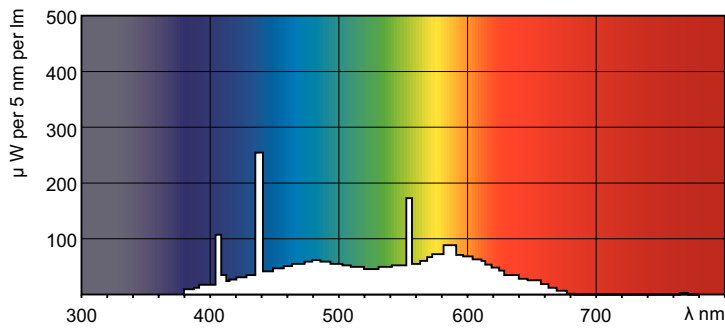

### Данные о продукции

Общая информация	
Цоколь	G10Q [G10q]
Срок службы до 50 % отказов (ном.)	13 000 часов
Технические характеристики освещения	
Код цвета	54-765
Светоотдача	1 050 лм
Обозначение цвета	Холодный дневной свет
Коррелированная цветовая температура (ном.)	6200 К
Эффективность (номинальная) (ном.)	48 лм/Вт
Коэффициент цветопередачи (CRI)	72
Эксплуатационные и электрические характеристики	
Энергопотребление	22,0 Вт
Ток лампы (ном.)	0,400 А
Напряжение (ном.)	62 В

### Фотометрические данные

Spectral Power Distribution Colour - TL-E 22W/54-765 1CT/12