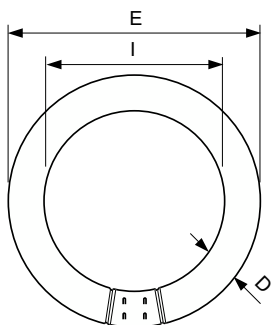

Eksploatacja i połączenie elektryczne	
Zużycie energii	32,8 W
Lamp Current (Nom)	0,450 A
Napięcie (Nom)	81 V
Napięcie (Nom)	81 V

Układy sterowania i ściemnianie	
Z możliwością przyciemniania	Tak

Mechanika i korpus	
Kształt bańki	C-T29

Rysunki techniczne

Product	D (max)	D (min)	E (min)	E (max)	I (min)	I (max)
TL-E 32W/865 1CT/12	30,9 mm	27,1 mm	299,0 mm	303,5 mm	241,0 mm	246,0 mm