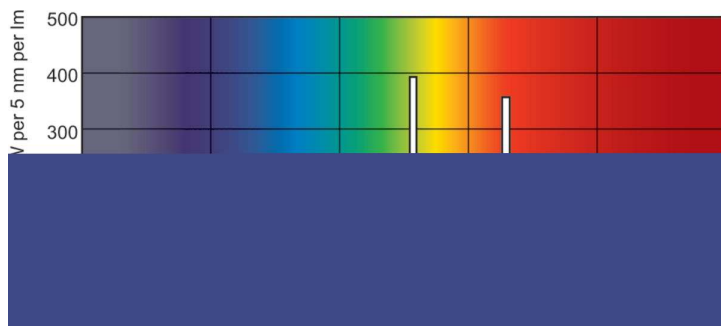

Produktdata

Generell informasjon		Spenning (nom.)	
Sokkelbase	G13 [Medium Bi-Pin Fluorescent]		110 V
Levetid til 50 % lystap (nom.)	13 000 time(r)	Spenning (nom.)	110 V
Teknisk belysning		Kontroller og dimming	
Fargekode	840 [CCT of 4000K]	Kan dimmes	Ja
Lysytelse	5 100 lm	Mekanikk og innfatning	
Fargebetegnelse	Kaldhvit (CW)	Lyspæreform	T12 [38 mm (T12)]
Korreleret fargetemperatur (nom)	4000 K	Godkjenning og bruksområde	
Lysutbytte (vurdert) (Nom)	80 lm/W	Lavt kvikksølv (Hg)-innhold (nom.)	8,0 mg
Fargegjengivelsesindeks (CRI)	85	Energiforbruk kWh/1000 t	74 kWh
Drift og elektronikk		Produktdata	
Effektforbruk	64,0 W	Produktnavn for bestilling	TL-M RS Super 80 65W/840 1SL/25
lyskildestrøm (nom.)	0,670 A		

Fotometriske data

Spectral Power Distribution Colour - TL-M RS Super 80 65W/840 1SL/25