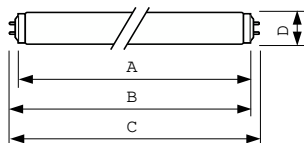

TL-M Rapid Start Super 80

Fullstendig produktnavn	TL-M RS Super 80 65W/840 1SL/25
Full EOC	871150072522640
Lokal kodebeskrivelse	3829269
Bestillingskode	72522640
Materialenr. (12NC)	928031008471
Lokal bestillingskode	3829269

SAP-teller – antall per pakke	1
EAN/UPC – produkt/boks	8711500725226
SAP-teller – pakker per utvendige	25
EAN/UPC – boks	8711500725233

Målskisse