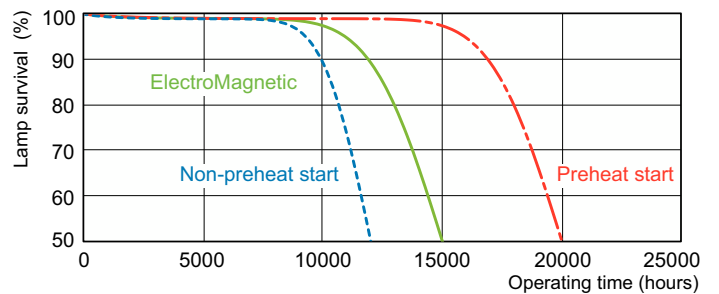

Life Expectancy Diagram - MASTER TL-D 90 De Luxe 18W/930 SLV/10

Life Expectancy Diagram - MASTER TL-D 90 De Luxe 18W/930 SLV/10