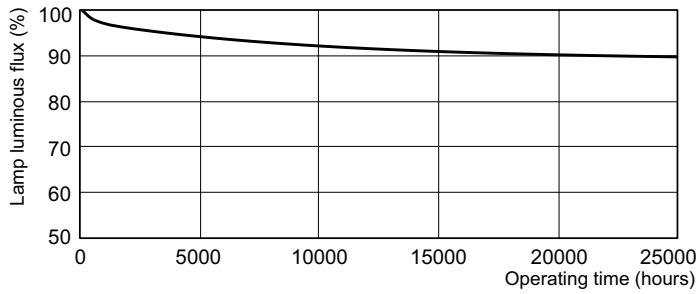

MASTER TL-D 90 De Luxe

Élettartam

Lumen Maintenance Diagram - MASTER TL-D 90 De Luxe 18W/930 SLV/10