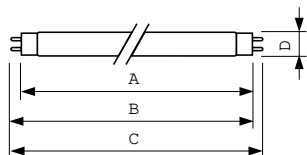

Certyfikaty i zastosowania	
Zawartość rtęci (Hg) (Nom)	1,7 mg
Zużycie energii elektrycznej w kWh/1000 h	22 kWh

MASTER TL-D 90 De Luxe

Dane techniczne produktu

Nazwa produktu na zamówieniu	MASTER TL-D 90 De Luxe 18W/940 SLV/10
Pełna nazwa produktu	MASTER TL-D 90 De Luxe 18W/940 1SL/10
Full EOC	871150088839625
Kod zamówienia	88839625
Materiał Nr (12NC)	928043594081

Numerator - Quantity Per Pack	1
EAN/UPC - Produkt/opakowanie	8711500888396
Numerator - Packs per outer box	10
EAN/UPC - Opakowanie	8711500888402

Rysunki techniczne

Product	D (max)	A (max)	B (max)	B (min)	C (max)
MASTER TL-D 90 De Luxe 18W/940 SLV/10	28 mm	589,8 mm	596,9 mm	594,5 mm	604 mm