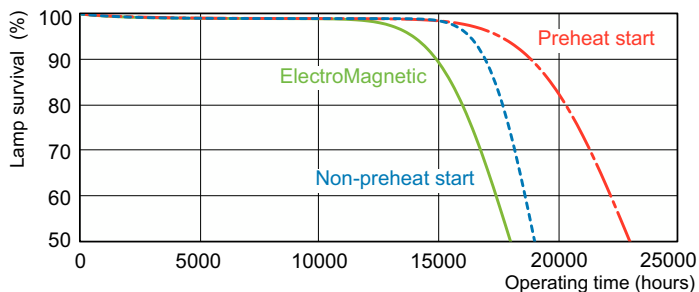

Dane fotometryczne

Spectral Power Distribution Colour - MASTER TL-D 90 De Luxe 18W/940 SLV/10

Okres eksploatacji

Life Expectancy Diagram - MASTER TL-D 90 De Luxe 18W/940 SLV/10

Life Expectancy Diagram - MASTER TL-D 90 De Luxe 18W/940 SLV/10