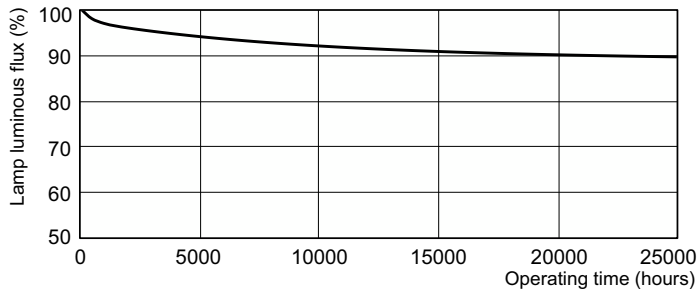

MASTER TL-D 90 De Luxe

Okres eksploatacji

Lumen Maintenance Diagram - MASTER TL-D 90 De Luxe 18W/940 SLV/10