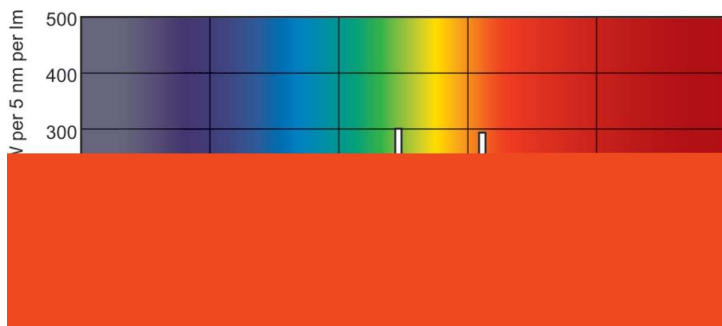

Dane produktu

Informacje ogólne	
Podstawa-nasadka	G13 [Medium Bi-Pin Fluorescent]
Trwałość do przygaśnięcia do 50% (Nom)	15 000 h

Dane techniczne oświetlenia	
Kod barwy	940 [CCT of 4000K]
Strumień Świetlny	1 200 lm
Oznaczenie koloru	Chłodny biały (CW)
Współrzędna Chromatyczności X (Nom)	0,38
Współrzędna Chromatyczności Y (Nom)	0,38
Skorelowana Temperatura Barwowa (Nom)	4000 K
Skuteczność świetlna (znamionowa) (Nom)	65,2 lm/W
Wskaźnik oddawania barw (CRI)	91

Certyfikaty i zastosowania	
Zawartość rtęci (Hg) (Nom)	1,7 mg
Zużycie energii elektrycznej w kWh/1000 h	22 kWh

MASTER TL-D 90 De Luxe

Dane techniczne produktu

Nazwa produktu na zamówieniu	MASTER TL-D 90 De Luxe 18W/940 SLV/10
Pełna nazwa produktu	MASTER TL-D 90 De Luxe 18W/940 1SL/10
Full EOC	871150088839625
Kod zamówienia	88839625
Materiał Nr (12NC)	928043594081

Dane fotometryczne

Spectral Power Distribution Colour - MASTER TL-D 90 De Luxe 18W/940 SLV/10

Okres eksploatacji

Life Expectancy Diagram - MASTER TL-D 90 De Luxe 18W/940 SLV/10

Life Expectancy Diagram - MASTER TL-D 90 De Luxe 18W/940 SLV/10