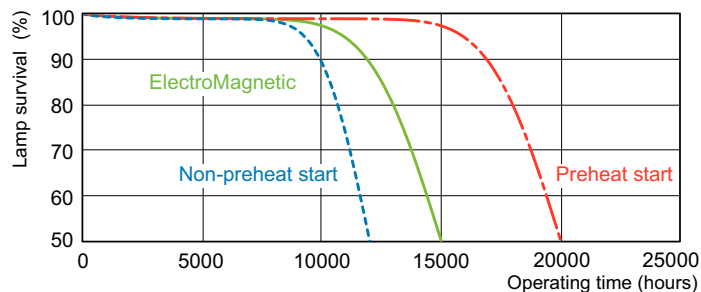

Dane fotometryczne

Spectral Power Distribution Colour - MASTER TL-D 90 De Luxe 18W/940 SLV/10

Okres eksploatacji

Life Expectancy Diagram - MASTER TL-D 90 De Luxe 18W/940 SLV/10

Life Expectancy Diagram - MASTER TL-D 90 De Luxe 18W/940 SLV/10