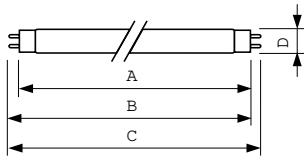

MASTER TL-D De Luxe

Produktdata	
Ordreproduktnavn	MASTER TL-D 90 De Luxe 18W/952 SLV/10
Det fulde produktnavn	MASTER TL-D 90 De Luxe 18W/952 1SL/10
Full EOC	871150088843325
Beskrivelse af lokal kode	2051121952
Ordrekode	88843325
Materialenr. (12NC)	928043595081

Lokal ordrekode	2051121952
SAP-tæller – antal pr. pakke	1
EAN/UPC – Produkt/Æske	8711500888433
Tæller – antal pakker pr. kasse (udvendig emballage)	10
EAN/UPC – kasse	8711500888440

Målskitse

Product	D (max)	A (max)	B (max)	B (min)	C (max)
MASTER TL-D 90 De Luxe 18W/952 SLV/10	28 mm	589,8 mm	596,9 mm	594,5 mm	604 mm