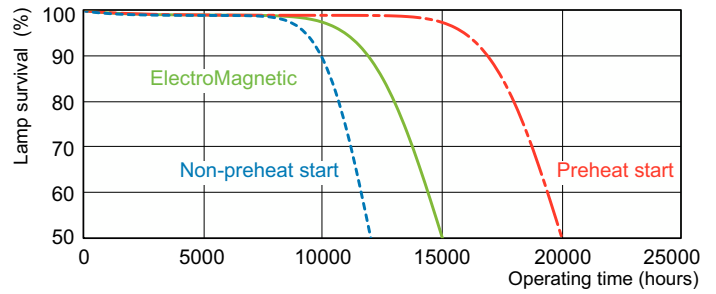

MASTER TL-D De Luxe

Levetid

Life Expectancy Diagram - MASTER TL-D 90 De Luxe 18W/952 SLV/10