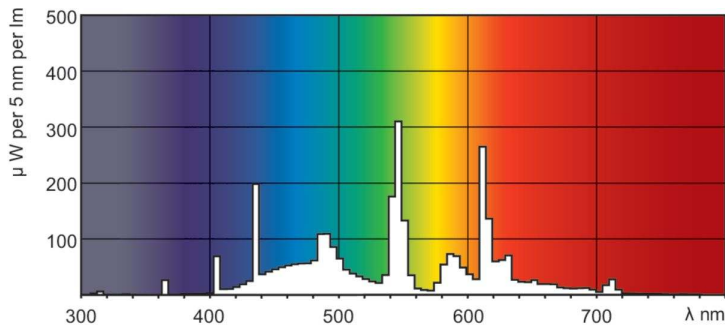

# MASTER TL-D De Luxe

Produktdata	
Ordreproduktnavn	MASTER TL-D 90 De Luxe 18W/952 SLV/10
Det fulde produktnavn	MASTER TL-D 90 De Luxe 18W/952 1SL/10
Full EOC	871150088843325
Beskrivelse af lokal kode	2051121952
Ordrekode	88843325
Materialenr. (12NC)	928043595081

## Målskitse

Product	D (max)	A (max)	B (max)	B (min)	C (max)
MASTER TL-D 90 De Luxe 18W/952 SLV/10	28 mm	589,8 mm	596,9 mm	594,5 mm	604 mm

## Fotometriske data

Spectral Power Distribution Colour - MASTER TL-D 90 De Luxe 18W/952 SLV/10