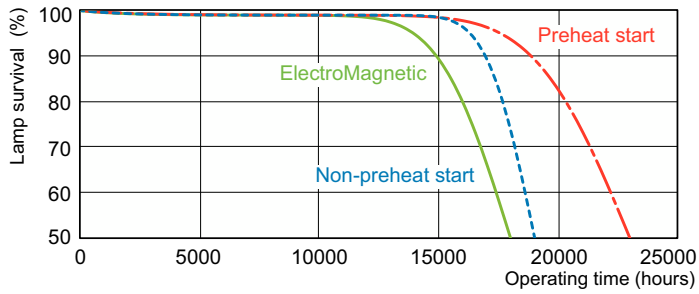

MASTER TL-D De Luxe

Levetid

Life Expectancy Diagram - MASTER TL-D 90 De Luxe 18W/952 SLV/10