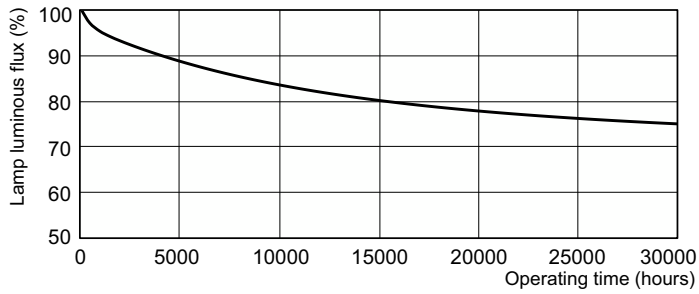

MASTER TL-D 90 Graphica

Lifetime

Lumen Maintenance Diagram - MASTER TL-D 90 Graphica 18W/952 SLV/10