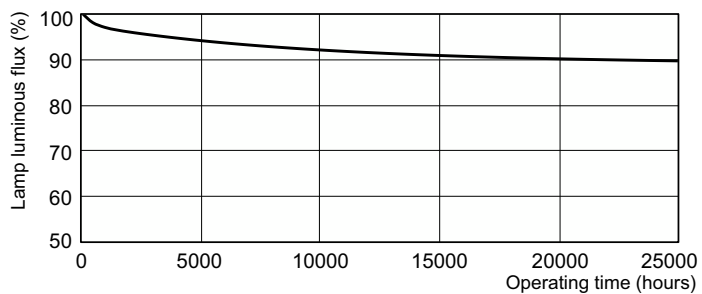

Målskisse

Product	D (max)	A (max)	B (max)	B (min)	C (max)
MASTER TL-D 90 De Luxe 36W/930 SLV/10	28 mm	1 199,4 mm	1 206,5 mm	1 204,1 mm	1 213,6 mm

Fotometriske data

Spectral Power Distribution Colour - MASTER TL-D 90 De Luxe 36W/930 SLV/10

Levetid

Life Expectancy Diagram - MASTER TL-D 90 De Luxe 36W/930 SLV/10

Life Expectancy Diagram - MASTER TL-D 90 De Luxe 36W/930 SLV/10

MASTER TL-D 90 De Luxe

Levetid

Lumen Maintenance Diagram - MASTER TL-D 90 De Luxe 36W/930 SLV/10