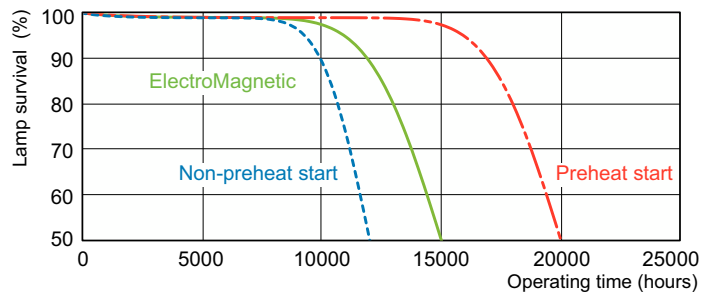

Life Expectancy Diagram - MASTER TL-D 90 De Luxe 36W/930 SLV/10