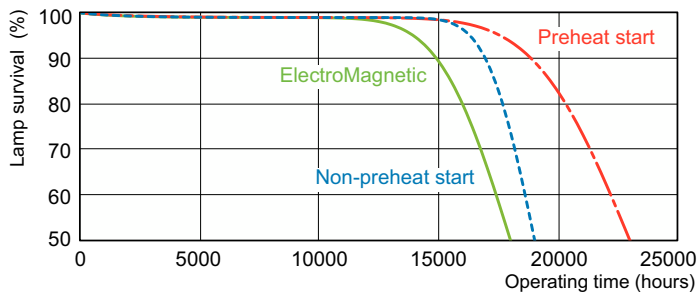

Levetid

Life Expectancy Diagram - MASTER TL-D 90 De Luxe 36W/930 SLV/10