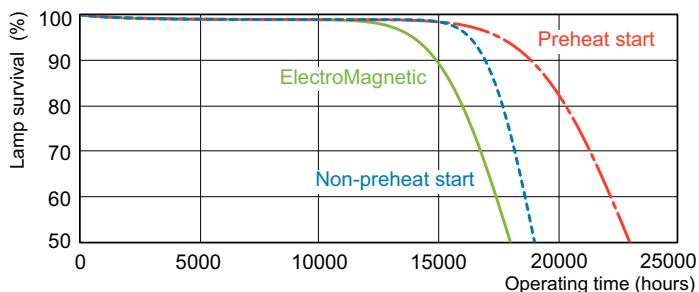

Dane produktu

Informacje ogólne	
Podstawa-nasadka	G13 [Medium Bi-Pin Fluorescent]
Trwałość do przygaśnięcia do 50% (Nom)	15 000 h
Dane techniczne oświetlenia	
Kod barwy	930 [CCT of 3000K]
Strumień Świetlny	2 800 lm
Oznaczenie koloru	barwa ciepło-biała (WW)
Współrzędna Chromatyczności X (Nom)	434
Współrzędna Chromatyczności Y (Nom)	399
Skorelowana Temperatura Barwowa (Nom)	3000 K
Skuteczność świetlna (znamionowa) (Nom)	77,8 lm/W
Wskaźnik oddawania barw (CRI)	91

Dane fotometryczne

Spectral Power Distribution Colour - MASTER TL-D 90 De Luxe 36W/930 SLV/10

Okres eksploatacji

Life Expectancy Diagram - MASTER TL-D 90 De Luxe 36W/930 SLV/10

Life Expectancy Diagram - MASTER TL-D 90 De Luxe 36W/930 SLV/10