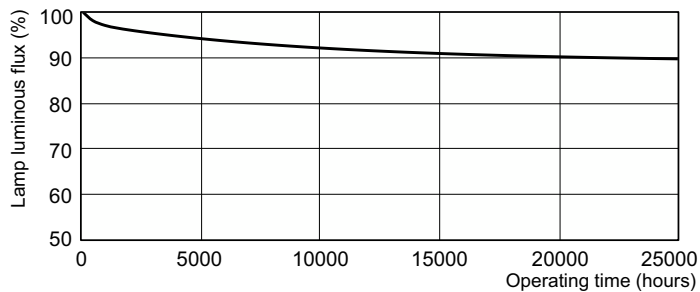

MASTER TL-D 90 De Luxe

Okres eksploatacji

Lumen Maintenance Diagram - MASTER TL-D 90 De Luxe 36W/930 SLV/10