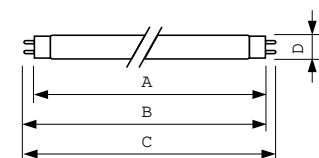

Eksploatacja i połączenie elektryczne	
Zużycie energii	36,0 W
Lamp Current (Nom)	0,440 A
Układy sterowania i ściemnianie	
Z możliwością przyciemniania	Tak
Mechanika i korpus	
Kształt bańki	T8 [26 mm (T8)]
Certyfikaty i zastosowania	
Zawartość rtęci (Hg) (Nom)	2 mg
Zużycie energii elektrycznej w kWh/1000 h	43 kWh

Numerator - Quantity Per Pack	1
EAN/UPC - Produkt/opakowanie	8711500888563
Numerator - Packs per outer box	10
EAN/UPC - Opakowanie	8711500888570

Rysunki techniczne

Product	D (max)	A (max)	B (max)	B (min)	C (max)
MASTER TL-D 90 De Luxe 36W/930 SLV/10	28 mm	1 199,4 mm	1 206,5 mm	1 204,1 mm	1 213,6 mm