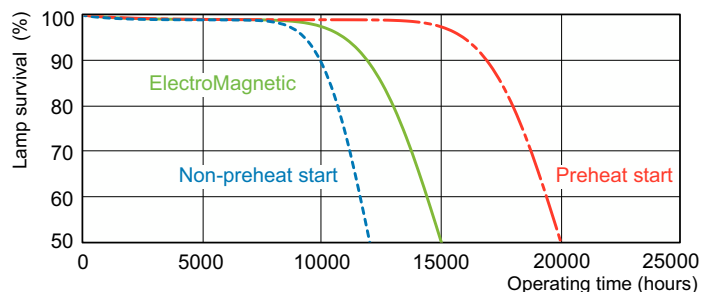

Dane fotometryczne

Spectral Power Distribution Colour - MASTER TL-D 90 De Luxe 36W/930 SLV/10

Okres eksploatacji

Life Expectancy Diagram - MASTER TL-D 90 De Luxe 36W/930 SLV/10

Life Expectancy Diagram - MASTER TL-D 90 De Luxe 36W/930 SLV/10