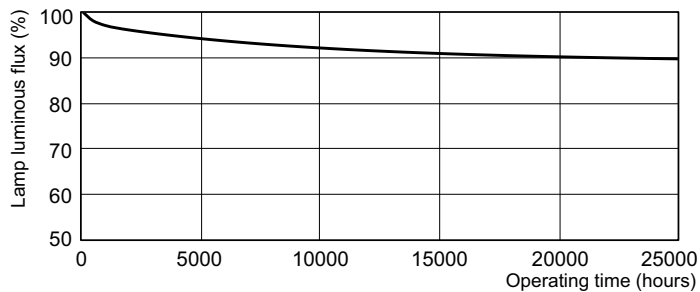

MASTER TL-D De Luxe

Levetid

Lumen Maintenance Diagram - MASTER TL-D 90 De Luxe 36W/940 SLV/10