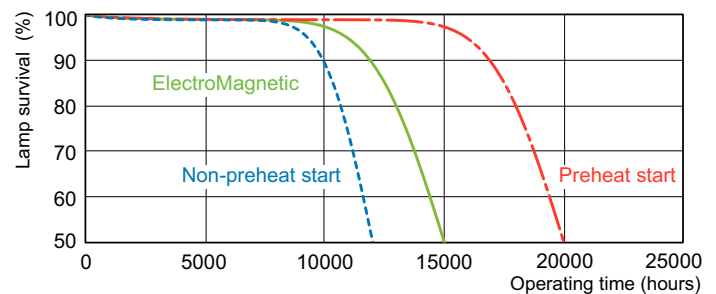

Produkt data

Generelle oplysninger		Lyskildens strømstyrke (nom.)	
Fod	G13 [Medium Bi-Pin Fluorescent]		0,440 A
Levetid til 50 % fejl (nom.)	15.000 t		
Lysteknisk		Lysstyringssystemer og dæmpning	
Farvekode	940 [CCT of 4000K]	Dæmpbar	Ja
Lysstrøm	2.800 lm	Mekanik og armaturhus	
Farvetegnelse	Kold hvid (CW)	Lyskildeform	T8 [26 mm (T8)]
Kromaticitetskoordinat X (nom.)	0,38	Godkendelse og anvendelsesområde	
Kromaticitetskoordinat Y (nom.)	0,38	Indhold af kviksølv (Hg) (nom.)	1,7 mg
Korreleret farvetemperatur (nom.)	4000 K	Energiforbrug kWh/1000 t.	43 kWh
Lyseffekt (nominel) (nom.)	78,8 lm/W	Produktdata	
Farvegengivelsesindeks (CRI)	91	Ordreprodukt navn	MASTER TL-D 90 De Luxe 36W/940 SLV/10
Drift og el			
Strømforbrug	36,0 W		

Fotometriske data

Spectral Power Distribution Colour - MASTER TL-D 90 De Luxe 36W/940 SLV/10

Levetid

Life Expectancy Diagram - MASTER TL-D 90 De Luxe 36W/940 SLV/10

Life Expectancy Diagram - MASTER TL-D 90 De Luxe 36W/940 SLV/10