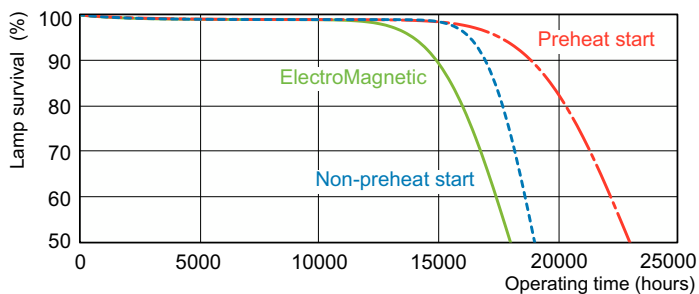

Produkt data

Generelle oplysninger		Lyskildens strømstyrke (nom.)	
Fod	G13 [Medium Bi-Pin Fluorescent]		0,440 A
Levetid til 50 % fejl (nom.)	15.000 t		
Lysteknisk		Lysstyringssystemer og dæmpning	
Farvekode	940 [CCT of 4000K]	Dæmpbar	Ja
Lysstrøm	2.800 lm	Mekanik og armaturhus	
Farvetegnelse	Kold hvid (CW)	Lyskildeform	T8 [26 mm (T8)]
Kromaticitetskoordinat X (nom.)	0,38	Godkendelse og anvendelsesområde	
Kromaticitetskoordinat Y (nom.)	0,38	Indhold af kviksølv (Hg) (nom.)	1,7 mg
Korreleret farvetemperatur (nom.)	4000 K	Energiforbrug kWh/1000 t.	43 kWh
Lyseffekt (nominel) (nom.)	78,8 lm/W	Produktdata	
Farvegengivelsesindeks (CRI)	91	Ordreprodukt navn	MASTER TL-D 90 De Luxe 36W/940 SLV/10
Drift og el			
Strømforbrug	36,0 W		

Fotometriske data

Spectral Power Distribution Colour - MASTER TL-D 90 De Luxe 36W/940 SLV/10

Levetid

Life Expectancy Diagram - MASTER TL-D 90 De Luxe 36W/940 SLV/10

Life Expectancy Diagram - MASTER TL-D 90 De Luxe 36W/940 SLV/10