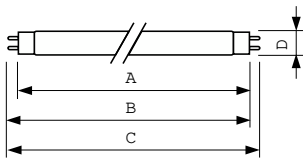

MASTER TL-D De Luxe

Det fulde produktnavn	MASTER TL-D 90 De Luxe 36W/940 1SL/10
Full EOC	871150088858725
Beskrivelse af lokal kode	2051121994
Ordrekode	88858725
Materialenr. (12NC)	928044594081
Lokal ordrekode	2051121994

SAP-tæller – antal pr. pakke	1
EAN/UPC – Produkt/Æske	8711500888587
Tæller – antal pakker pr. kasse (udvendig emballage)	10
EAN/UPC – kasse	8711500888594

Målskitse

Product	D (max)	A (max)	B (max)	B (min)	C (max)
MASTER TL-D 90 De Luxe 36W/940 SLV/10	28 mm	1.199,4 mm	1.206,5 mm	1.204,1 mm	1.213,6 mm