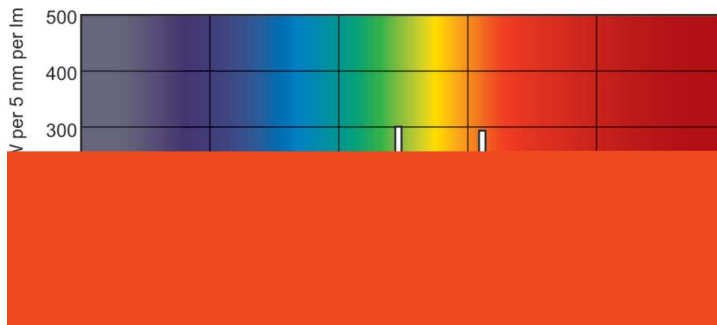

Produkt data

Generelle oplysninger		Lyskildens strømstyrke (nom.)	
Fod	G13 [Medium Bi-Pin Fluorescent]		0,440 A
Levetid til 50 % fejl (nom.)	15.000 t		
Lysteknisk		Lysstyringssystemer og dæmpning	
Farvekode	940 [CCT of 4000K]	Dæmpbar	Ja
Lysstrøm	2.800 lm	Mekanik og armaturhus	
Farvetegnelse	Kold hvid (CW)	Lyskildeform	T8 [26 mm (T8)]
Kromaticitetskoordinat X (nom.)	0,38	Godkendelse og anvendelsesområde	
Kromaticitetskoordinat Y (nom.)	0,38	Indhold af kviksølv (Hg) (nom.)	1,7 mg
Korreleret farvetemperatur (nom.)	4000 K	Energiforbrug kWh/1000 t.	43 kWh
Lyseffekt (nominel) (nom.)	78,8 lm/W	Produktdata	
Farvegengivelsesindeks (CRI)	91	Ordreprodukt navn	MASTER TL-D 90 De Luxe 36W/940 SLV/10
Drift og el			
Strømforbrug	36,0 W		

MASTER TL-D De Luxe

Det fulde produktnavn	MASTER TL-D 90 De Luxe 36W/940 1SL/10
Full EOC	871150088858725
Beskrivelse af lokal kode	2051121994
Ordrekode	88858725
Materialenr. (12NC)	928044594081
Lokal ordrekode	2051121994

Fotometriske data

Spectral Power Distribution Colour - MASTER TL-D 90 De Luxe 36W/940 SLV/10

Levetid

Life Expectancy Diagram - MASTER TL-D 90 De Luxe 36W/940 SLV/10

Life Expectancy Diagram - MASTER TL-D 90 De Luxe 36W/940 SLV/10