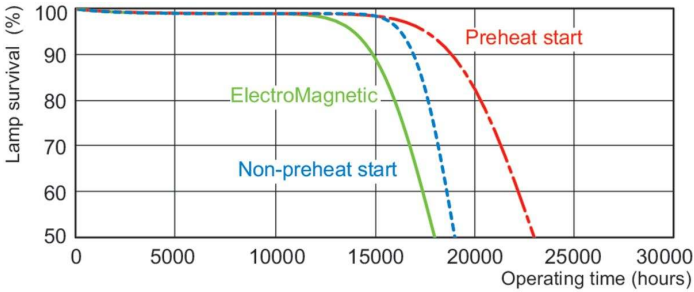

Fotometrik bilgi

Spectral Power Distribution Colour - MASTER TL-D 90 Graphica 36W/965 SLV/10

Kullanım Ömrü

Life Expectancy Diagram - MASTER TL-D 90 Graphica 36W/965 SLV/10

Life Expectancy Diagram - MASTER TL-D 90 Graphica 36W/965 SLV/10