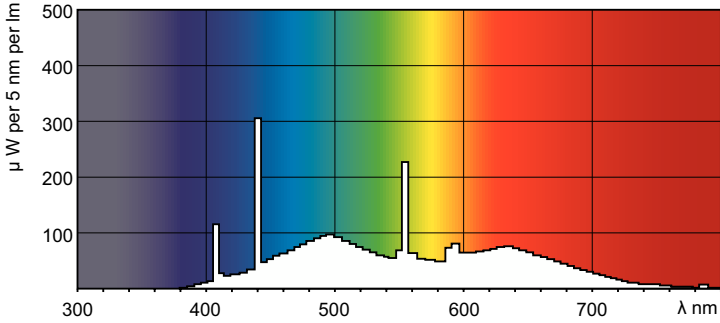

Fotometrik bilgi

Spectral Power Distribution Colour - MASTER TL-D 90 Graphica 36W/965 SLV/10

Kullanım Ömrü

Life Expectancy Diagram - MASTER TL-D 90 Graphica 36W/965 SLV/10

Life Expectancy Diagram - MASTER TL-D 90 Graphica 36W/965 SLV/10