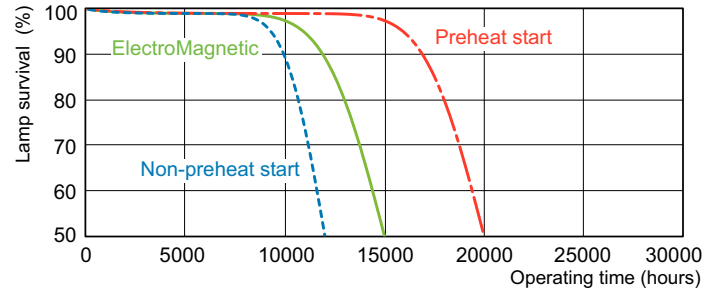

Fotometrik bilgi

Spectral Power Distribution Colour - MASTER TL-D 90 Graphica 36W/965 SLV/10

Kullanım Ömrü

Life Expectancy Diagram - MASTER TL-D 90 Graphica 36W/965 SLV/10

Life Expectancy Diagram - MASTER TL-D 90 Graphica 36W/965 SLV/10