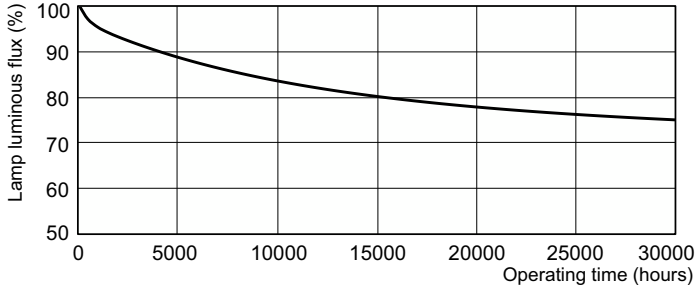

MASTER TL-D 90 Graphica

Kullanım Ömrü

Lumen Maintenance Diagram - MASTER TL-D 90 Graphica 36W/965 SLV/10