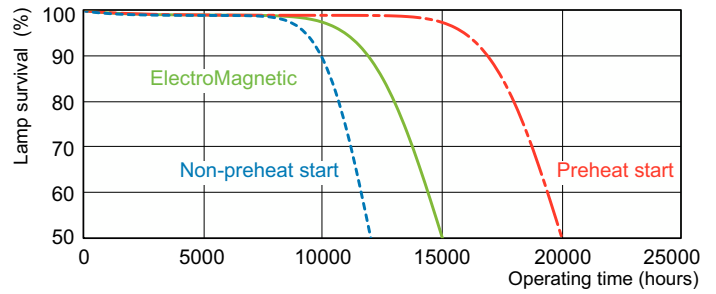

MASTER TL-D 90 De Luxe

Vida útil

Life Expectancy Diagram - MASTER TL-D 90 De Luxe 58W/952 SLV/10