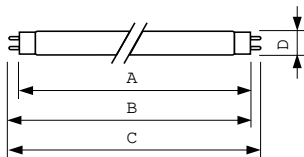

Datos del producto

Información general	
Base del casquillo	G13 [Medium Bi-Pin Fluorescent]
Referencia de medición de flujo	Sphere
Fallos vida útil hasta 50 % (nom.)	15.000 hora(s)

Datos técnicos de la luz	
Código de color	952
Flujo luminoso	4.550 lm
Designación de color	Luz natural
Coordenada X de cromacidad (Nom)	0,34
Coordenada Y de cromacidad (Nom)	0,351
Temperatura de color correlacionada (Nom)	5200 K
Eficacia lumínica (nominal) (nom.)	76,1 lm/W
Índice de reproducción cromática (IRC)	92

Operativos y eléctricos	
Consumo de energía	59,8 W
Corriente de lámpara (nom.)	0,670 A

Controles y regulación	
Regulable	Sí

Mecánicos y de carcasa	
Forma de la bombilla	T8 [26 mm (T8)]

Aprobación y aplicación	
Clase de eficiencia energética	G
Contenido de mercurio (Hg) (nom.)	1,7 mg
Consumo energético kWh/1000 h	60 kWh

Product	D (max)	A (max)	B (max)	B (min)	C (max)
MASTER TL-D 90 De Luxe 58W/952 SLV/10	28 mm	1.500,0 mm	1.507,1 mm	1.504,7 mm	1.514,2 mm

Datos fotométricos

Spectral Power Distribution Colour - MASTER TL-D 90 De Luxe 58W/952 SLV/10