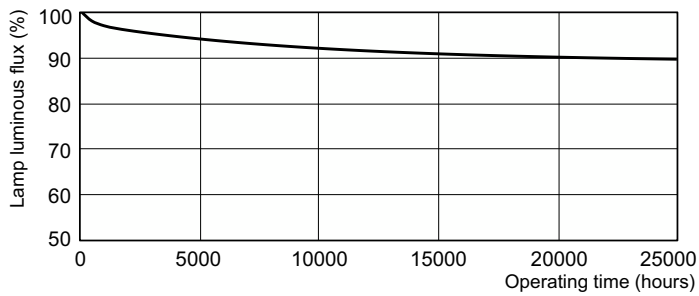

Datos del producto

Información general	
Base del casquillo	G13 [Medium Bi-Pin Fluorescent]
Referencia de medición de flujo	Sphere
Fallos vida útil hasta 50 % (nom.)	15.000 hora(s)

Datos técnicos de la luz	
Código de color	952
Flujo luminoso	4.550 lm
Designación de color	Luz natural
Coordenada X de cromacidad (Nom)	0,34
Coordenada Y de cromacidad (Nom)	0,351
Temperatura de color correlacionada (Nom)	5200 K
Eficacia lumínica (nominal) (nom.)	76,1 lm/W
Índice de reproducción cromática (IRC)	92

Operativos y eléctricos	
Consumo de energía	59,8 W
Corriente de lámpara (nom.)	0,670 A

Controles y regulación	
Regulable	Sí

Mecánicos y de carcasa	
Forma de la bombilla	T8 [26 mm (T8)]

Aprobación y aplicación	
Clase de eficiencia energética	G
Contenido de mercurio (Hg) (nom.)	1,7 mg
Consumo energético kWh/1000 h	60 kWh

Product	D (max)	A (max)	B (max)	B (min)	C (max)
MASTER TL-D 90 De Luxe 58W/952 SLV/10	28 mm	1.500,0 mm	1.507,1 mm	1.504,7 mm	1.514,2 mm

Datos fotométricos

Spectral Power Distribution Colour - MASTER TL-D 90 De Luxe 58W/952 SLV/10

MASTER TL-D 90 De Luxe

Vida útil

Life Expectancy Diagram - MASTER TL-D 90 De Luxe 58W/952 SLV/10

Life Expectancy Diagram - MASTER TL-D 90 De Luxe 58W/952 SLV/10

Lumen Maintenance Diagram - MASTER TL-D 90 De Luxe 58W/952 SLV/10