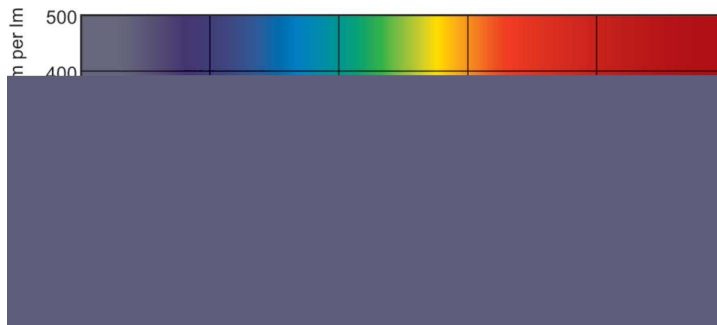

Datos del producto

Información general	
Base del casquillo	G13 [Medium Bi-Pin Fluorescent]
Referencia de medición de flujo	Sphere
Fallos vida útil hasta 50 % (nom.)	15.000 hora(s)

Datos técnicos de la luz	
Código de color	952
Flujo luminoso	4.550 lm
Designación de color	Luz natural
Coordenada X de cromacidad (Nom)	0,34
Coordenada Y de cromacidad (Nom)	0,351
Temperatura de color correlacionada (Nom)	5200 K
Eficacia lumínica (nominal) (nom.)	76,1 lm/W
Índice de reproducción cromática (IRC)	92

MASTER TL-D 90 De Luxe

Número de registro EPREL	423530
Datos de producto	
Nombre de producto del pedido	MASTER TL-D 90 De Luxe 58W/952 SLV/10
Nombre completo del producto	MASTER TL-D 90 De Luxe 58W/952 1SLV/10
Full EOC	871150088871625

Product	D (max)	A (max)	B (max)	B (min)	C (max)
MASTER TL-D 90 De Luxe 58W/952 SLV/10	28 mm	1.500,0 mm	1.507,1 mm	1.504,7 mm	1.514,2 mm

Datos fotométricos

Spectral Power Distribution Colour - MASTER TL-D 90 De Luxe 58W/952 SLV/10