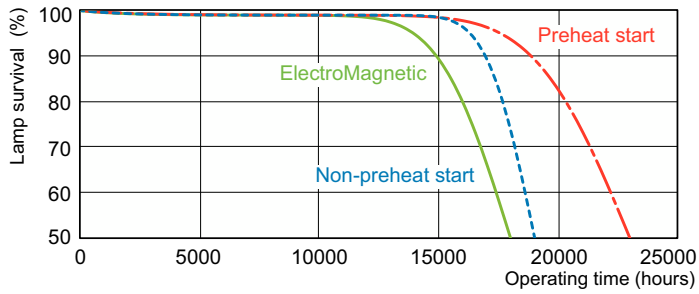

MASTER TL-D 90 De Luxe

Vida útil

Life Expectancy Diagram - MASTER TL-D 90 De Luxe 58W/952 SLV/10