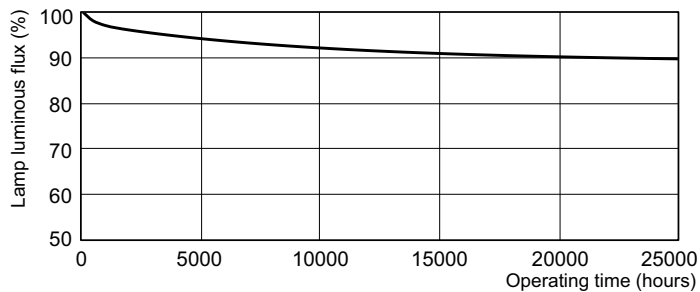

Fotometriska data

Spectral Power Distribution Colour - MASTER TL-D 90 De Luxe 58W/952 SLV/10

Livslängd

Life Expectancy Diagram - MASTER TL-D 90 De Luxe 58W/952 SLV/10

Life Expectancy Diagram - MASTER TL-D 90 De Luxe 58W/952 SLV/10

MASTER TL-D 90 De Luxe

Livslängd

Lumen Maintenance Diagram - MASTER TL-D 90 De Luxe 58W/952 SLV/10