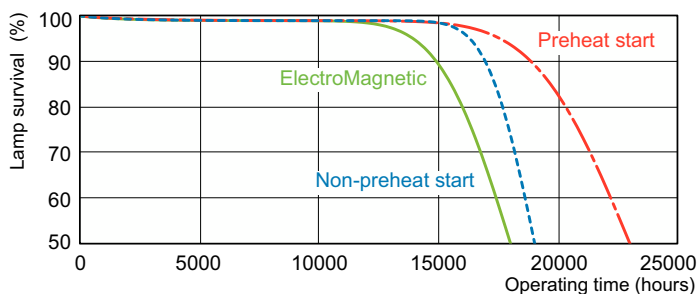

Fotometriska data

Spectral Power Distribution Colour - MASTER TL-D 90 De Luxe 58W/952 SLV/10

Livslängd

Life Expectancy Diagram - MASTER TL-D 90 De Luxe 58W/952 SLV/10

Life Expectancy Diagram - MASTER TL-D 90 De Luxe 58W/952 SLV/10