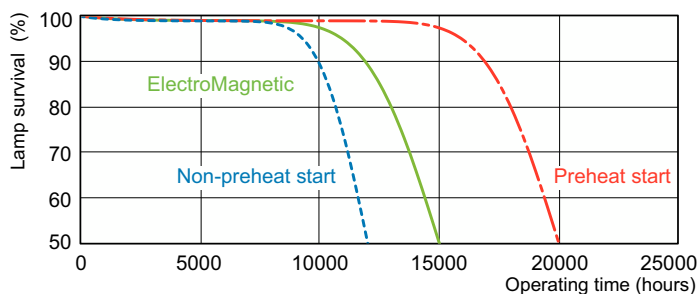

Fotometriska data

Spectral Power Distribution Colour - MASTER TL-D 90 De Luxe 58W/952 SLV/10

Livslängd

Life Expectancy Diagram - MASTER TL-D 90 De Luxe 58W/952 SLV/10

Life Expectancy Diagram - MASTER TL-D 90 De Luxe 58W/952 SLV/10