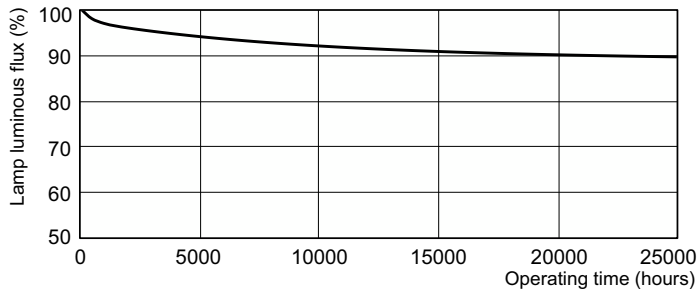

MASTER TL-D 90 De Luxe

Lifetime

Lumen Maintenance Diagram - MASTER TL-D 90 De Luxe 58W/965 SLV/10