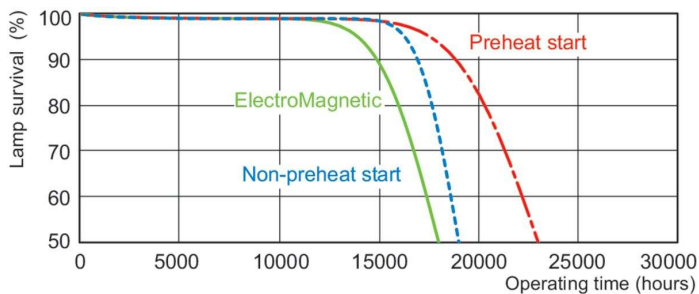

Photometrische Daten

Spectral Power Distribution Colour - MASTER TL-D 90 Graphica 58W/952 SLV/10

Lebensdauer

Life Expectancy Diagram - MASTER TL-D 90 Graphica 58W/952 SLV/10

Life Expectancy Diagram - MASTER TL-D 90 Graphica 58W/952 SLV/10