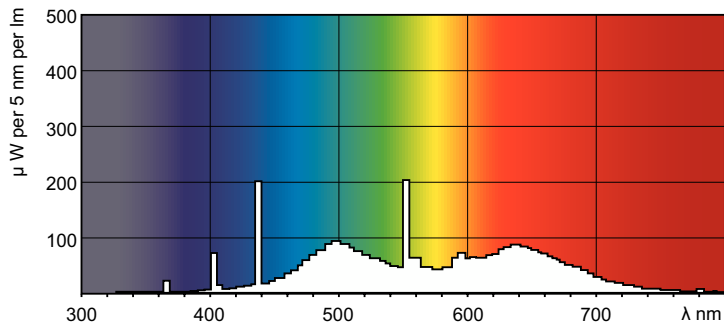

MASTER TL-D Graphica

MASTER TL-D 90 Graphica 58W/952 1SL/10

MASTER TL-D Graphica mit 26 mm Röhrendurchmesser hat eine exzellente Farbwiedergabe, wodurch sie sich hervorragend zur Überprüfung des gedruckten Materials in der Druck- und Grafikindustrie eignet.

Produkt Daten

Allgemeine Informationen	
Sockel	G13 [Medium Bi-Pin Fluorescent]
Referenz für Lichtstrommessung	Sphere
Lebensdauer bis 50 % Ausfall (Nom.)	8.000 Stunde(n)

Lichttechnische Daten	
Farbcode	952
Lichtstrom	3.640 lm
Lichtfarbe	Tageslicht
Farbkoordinate X (Nom)	0,34
Farbkoordinate Y (nom.)	0,351
Ähnlichste Farbtemperatur (Nom)	5200 K
Nennlichtausbeute (nom.)	61,1 lm/W
Farbwiedergabeindex (CRI)	97

MASTER TL-D Graphica

Produktdaten

Bestell-Produktname	MASTER TL-D 90 Graphica 58W/952 SLV/10
Gesamtbezeichnung des Produkts	MASTER TL-D 90 Graphica 58W/952 1SL/10
Gesamt-Produktcode	871150088875425
Bestellcode	88875425
Material-Nr. (12NC)	928045295081

Photometrische Daten

Spectral Power Distribution Colour - MASTER TL-D 90 Graphica 58W/952 SLV/10

Lebensdauer

Life Expectancy Diagram - MASTER TL-D 90 Graphica 58W/952 SLV/10

Life Expectancy Diagram - MASTER TL-D 90 Graphica 58W/952 SLV/10