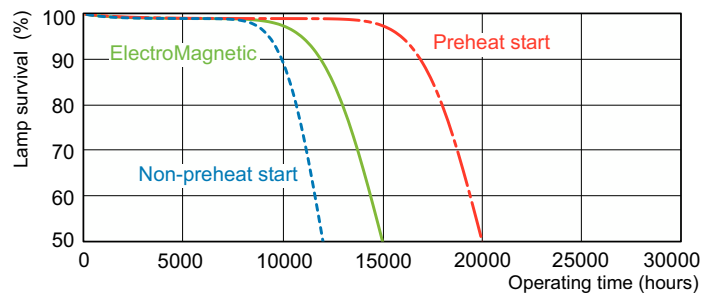

Photometrische Daten

Spectral Power Distribution Colour - MASTER TL-D 90 Graphica 58W/952 SLV/10

Lebensdauer

Life Expectancy Diagram - MASTER TL-D 90 Graphica 58W/952 SLV/10

Life Expectancy Diagram - MASTER TL-D 90 Graphica 58W/952 SLV/10