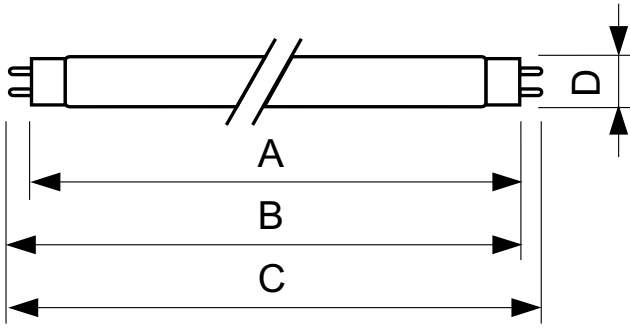

Μηχανικά εξαρτήματα και Περιβλήμα	
Σχήμα λαμπτήρα	T8

Εγκριση και Εφαρμογή	
Περιεκτικότητα υδραργύρου (Hg) (ονομ.)	13,0 mg
Κατανάλωση ενέργειας kWh/1000 ώρες	51 kWh

Στοιχεία προϊόντος	
Όνομα παραγωγέας προϊόντος	TL-D Colored 36W Red 1SL/25
Πλήρες όνομα προϊόντος	TL-D Colored 36W Red 1SL/25
Full EOC	871150072748040
Υπολογισμένη περιγραφή τοπικού κωδικού B2B	TLD36W/15

### Σχεδιάγραμμα διαστάσεων

Product	D (max)	A (max)	B (max)	B (min)	C (max)
TL-D Colored 36W Red 1SL/25	28,0 mm	1.199,4 mm	1.206,5 mm	1.204,1 mm	1.213,6 mm