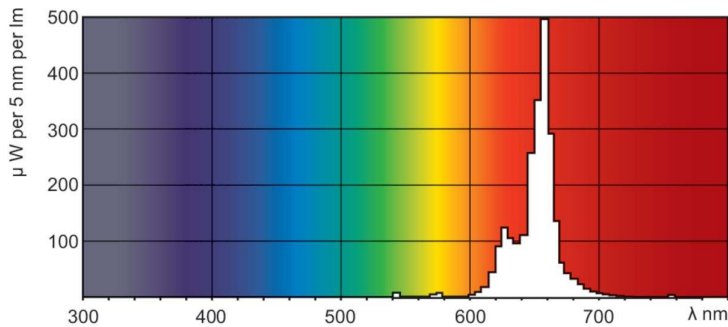

### Φωτομετρικά δεδομένα

Spectral Power Distribution Colour - TL-D Colored 36W Red 1SL/25