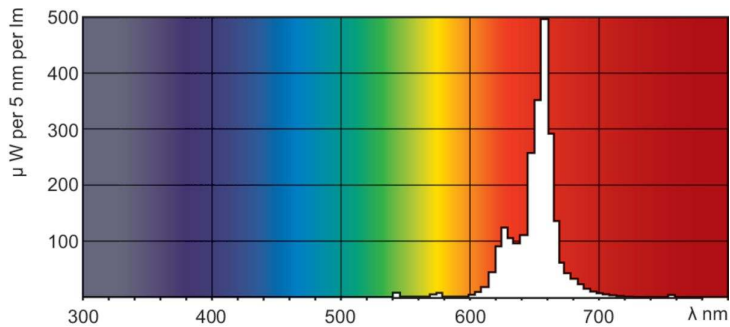

Termék adatok

Általános információ		Feszültség (névleges)	
Fejlesztés - foglalat	G13 [Medium Bi-Pin Fluorescent]		103 V
Élettartam az 50%-os meghibásodási arányig (névleges)	15 000 h	Vezérlők és fényerő-szabályozás	
		Szabályozható	Igen
Technikai adatok		Mechanika és tokozás	
Színkód	150	Fényforrásbúra formája	T8
Fényáram	55 lm	Tanúsítvány és alkalmazási területek	
Színmegjelölés	Vörös (HO)	Higanytartalom (Hg) (névleges)	13,0 mg
		Energiafogyasztás kWh/1000 óra	51 kWh
Működtetés és elektronika		Termékadatok	
Teljesítményfelvétel	36,0 W	A termék megrendelési neve	TL-D Colored 36W Red 1SL/25
Fényforrás árama (névleges)	0,440 A	Teljes terméknév	TL-D Colored 36W Red 1SL/25
Feszültség (névleges)	103 V		

Méretezett rajza

Product	D (max)	A (max)	B (max)	B (min)	C (max)
TL-D Colored 36W Red 1SL/25	28,0 mm	1 199,4 mm	1 206,5 mm	1 204,1 mm	1 213,6 mm

Fotometriai adatok

Spectral Power Distribution Colour – TL-D Colored 36W Red 1SL/25