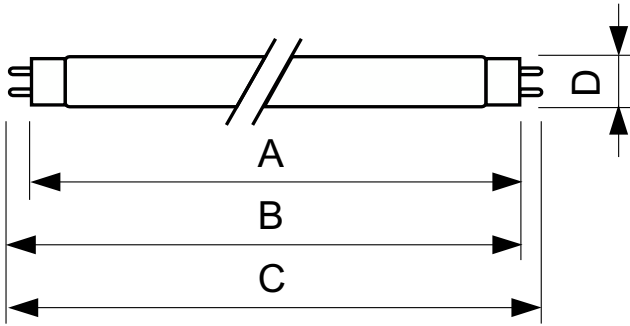

Figyelmeztetések és biztonság

- A törött lámpa nagy valószínűséggel nem okoz egészségkárosodást. Ha egy lámpa eltörik, szellőztessen a helyiségben 30 percig, és távolítsa el a darabjait, lehetőleg kesztyűben. Helyezze a darabokat egy lezárható műanyag zacskóba, és helyezze azt az e célra kihelyezett szelektív hulladékgyűjtőbe, újrahasznosítás céljából. Ne használjon porszívót.

Termék adatok

Általános információ		Feszültség (névleges)	
Fejlesztés - foglalat	G13 [Medium Bi-Pin Fluorescent]		103 V
Élettartam az 50%-os meghibásodási arányig (névleges)	15 000 h	Vezérlők és fényerő-szabályozás	
		Szabályozható	Igen
Technikai adatok		Mechanika és tokozás	
Színkód	150	Fényforrásbúra formája	T8
Fényáram	55 lm	Tanúsítvány és alkalmazási területek	
Színmegjelölés	Vörös (HO)	Higanytartalom (Hg) (névleges)	13,0 mg
		Energiafogyasztás kWh/1000 óra	51 kWh
Működtetés és elektronika		Termékadatok	
Teljesítményfelvétel	36,0 W	A termék megrendelési neve	TL-D Colored 36W Red 1SL/25
Fényforrás árama (névleges)	0,440 A	Teljes terméknév	TL-D Colored 36W Red 1SL/25
Feszültség (névleges)	103 V		

Méretezett rajza

Product	D (max)	A (max)	B (max)	B (min)	C (max)
TL-D Colored 36W Red 1SL/25	28,0 mm	1 199,4 mm	1 206,5 mm	1 204,1 mm	1 213,6 mm

Fotometriai adatok

Spectral Power Distribution Colour – TL-D Colored 36W Red 1SL/25