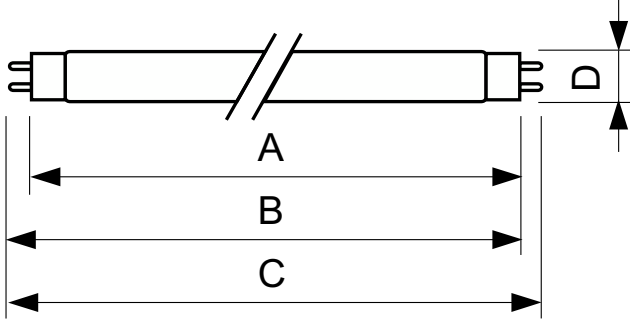

TL-D Colored

Numeratör - Paket Başına Miktar	1
EAN/UPC - Ürün/Kutu	8711500727480
Numeratör - Büyük kutu başına paket sayısı	25

EAN/UPC - Kutu	8711500727497

Boyutlu çizim

Product	D (max)	A (max)	B (max)	B (min)	C (max)
TL-D Colored 36W Red 1SL/25	28,0 mm	1.199,4 mm	1.206,5 mm	1.204,1 mm	1.213,6 mm