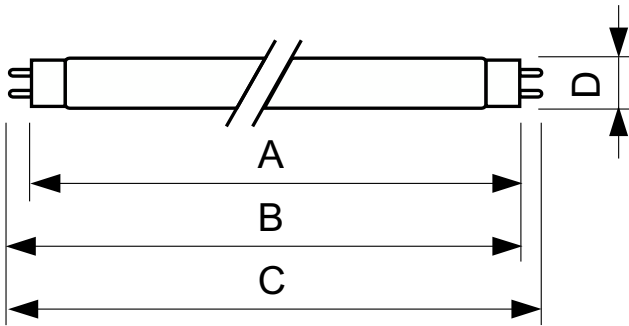

EAN/UPC — короб 8711500727527

Чертеж размеров

Product	D (max)	A (max)	B (max)	B (min)	C (max)
TL-D Colored 36W Yellow 1SL/25	28,0 мм	1 199,4 мм	1 206,5 мм	1 204,1 мм	1 213,6 мм

Фотометрические данные

Spectral Power Distribution Colour - TL-D Colored 36W Yellow 1SL/25