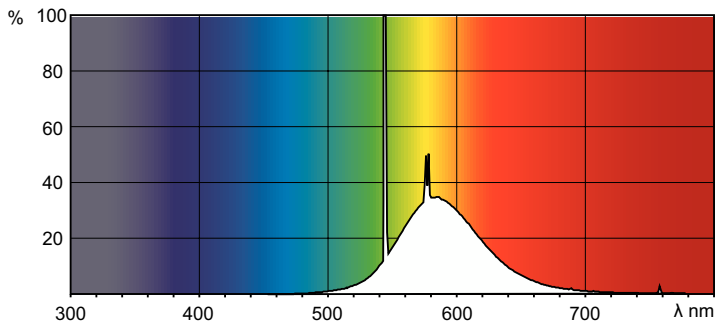

EAN/UPC — короб 8711500727527

Чертеж размеров

Product	D (max)	A (max)	B (max)	B (min)	C (max)
TL-D Colored 36W Yellow 1SL/25	28,0 мм	1 199,4 мм	1 206,5 мм	1 204,1 мм	1 213,6 мм

Фотометрические данные

Spectral Power Distribution Colour - TL-D Colored 36W Yellow 1SL/25