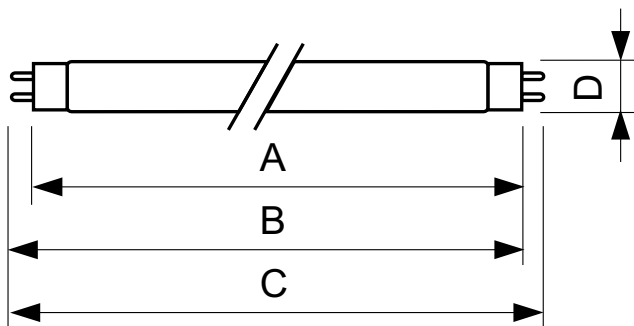

### Dane produktu

Informacje ogólne		Układy sterowania i ściemnianie	
Podstawa-nasadka	G13 [Medium Bi-Pin Fluorescent]	Z możliwością przyciemniania	Tak
Trwałość do przygaśnięcia do 50% (Nom)	15 000 h		
Dane techniczne oświetlenia		Mechanika i korpus	
Kod barwy	170	Kształt bańki	T8
Strumień Świetlny	4 300 lm		
Oznaczenie koloru	Zielony (G)	Certyfikaty i zastosowania	
		Zawartość rtęci (Hg) (Nom)	1,7 mg
		Zużycie energii elektrycznej w kWh/1000 h	42 kWh
Eksploatacja i połączenie elektryczne		Dane techniczne produktu	
Zużycie energii	36,0 W	Nazwa produktu na zamówieniu	TL-D Colored 36W Green 1SL/25
Lamp Current (Nom)	0,440 A	Pełna nazwa produktu	TL-D Colored 36W Green 1SL/25
Napięcie (Nom)	103 V	Full EOC	871150064300140
Napięcie (Nom)	103 V	Kod zamówienia	64300140

### Rysunki techniczne

Product	D (max)	A (max)	B (max)	B (min)	C (max)
TL-D Colored 36W Green 1SL/25	28,0 mm	1 199,4 mm	1 206,5 mm	1 204,1 mm	1 213,6 mm