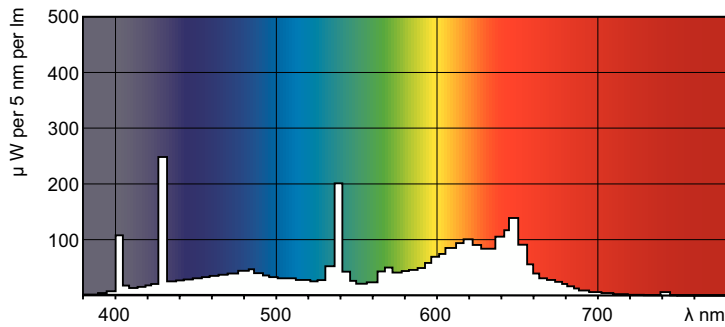

MASTER TL-D Food color 79 (alimentación)

Datos de producto

Nombre de producto del pedido	MASTER TL-D Food 36W/79 SLV/25
Nombre completo del producto	MASTER TL-D Food 36W/79 1SL/25
Full EOC	871150070622540
Código de pedido	70622540
Código 12NC	928048502043

Cantidad por paquete	1
EAN/UPC - Producto/Caja	8711500706225
Numerador SAP - Paquetes por caja exterior	25
Embalaje con código EAN/UPC	8711500613127

Plano de dimensiones

Product	D (max)	A (max)	B (max)	B (min)	C (max)
MASTER TL-D Food 36W/79 SLV/25	28 mm	1.199,4 mm	1.206,5 mm	1.204,1 mm	1.213,6 mm

Datos fotométricos

Spectral Power Distribution Colour - MASTER TL-D Food 36W/79 SLV/25