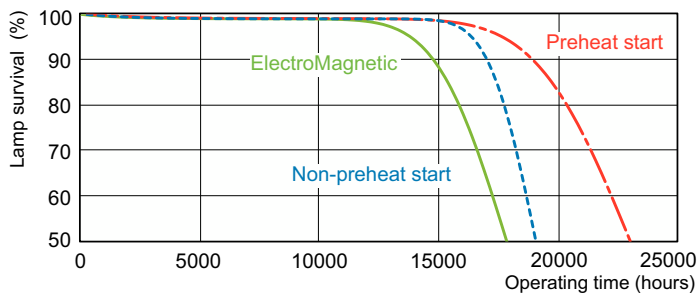

Vida útil

Life Expectancy Diagram - MASTER TL-D Food 36W/79 SLV/25