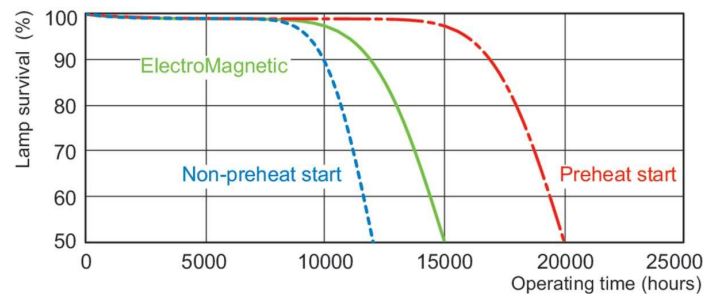

Life Expectancy Diagram - MASTER TL-D Food 36W/79 SLV/25