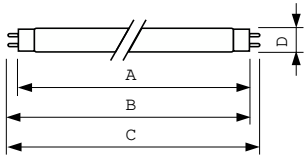

### Datos del producto

Información general		Corriente de lámpara (nom.)	
Base del casquillo	G13 [Medium Bi-Pin Fluorescent]		0,440 A
Fallos vida útil hasta 50 % (nom.)	15.000 hora(s)	Voltaje (nom.)	103 V
		Voltaje (nom.)	103 V
Datos técnicos de la luz		Controles y regulación	
Código de color	79	Regulable	Sí
Flujo luminoso	1.750 lm		
Designación de color	Alimentos	Mecánicos y de carcasa	
Temperatura de color correlacionada (Nom)	3800 K	Forma de la bombilla	T8
Eficacia lumínica (nominal) (nom.)	49 lm/W		
Índice de reproducción cromática (IRC)	74	Aprobación y aplicación	
Operativos y eléctricos		Contenido de mercurio (Hg) (nom.)	5,0 mg
Consumo de energía	36,0 W	Consumo energético kWh/1000 h	43 kWh

## Plano de dimensiones

Product	D (max)	A (max)	B (max)	B (min)	C (max)
MASTER TL-D Food 36W/79 SLV/25	28 mm	1.199,4 mm	1.206,5 mm	1.204,1 mm	1.213,6 mm