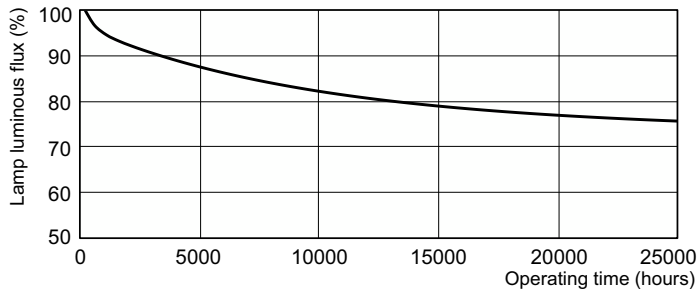

MASTER TL-D Food color 79 (alimentación)

Vida útil

Lumen Maintenance Diagram - MASTER TL-D Food 36W/79 SLV/25