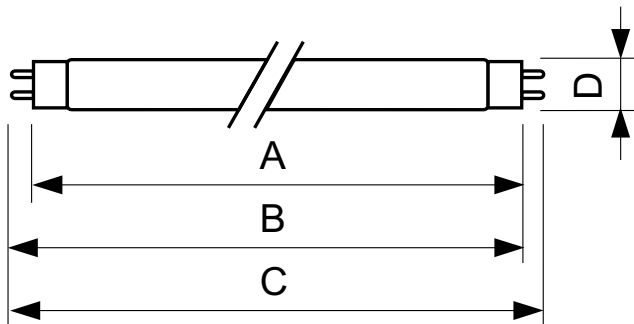

Produktdata

Generell informasjon	
Sokkelbase	G13 [Medium Bi-Pin Fluorescent]
Levetid til 50 % lystap (nom.)	15 000 time(r)
Teknisk belysning	
Fargekode	170
Lysytelse	6 750 lm
Fargebetegnelse	Grønn (G)
Drift og elektronikk	
Effektforbruk	58,5 W
lyskildestrøm (nom.)	0,670 A
Spenning (nom.)	111 V
Spenning (nom.)	111 V

Kontroller og dimming	
Kan dimmes	Ja
Mekanikk og innfatning	
Lyspæreform	T8
Godkjenning og bruksområde	
Lavt kvikksølv (Hg)-innhold (nom.)	1,7 mg
Energiforbruk kWh/1000 t	67 kWh
Produktdata	
Produktnavn for bestilling	TL-D Colored 58W Green 1SL/25
Fullstendig produktnavn	TL-D Colored 58W Green 1SL/25
Full EOC	871150095449740
Lokal kodebeskrivelse	3831252
Bestillingskode	928049001705
Materialenr. (12NC)	928049001705

Målskisse

Product	D (max)	A (max)	B (max)	B (min)	C (max)
TL-D Colored 58W Green 1SL/25	28,0 mm	1 500,0 mm	1 507,1 mm	1 504,7 mm	1 514,2 mm