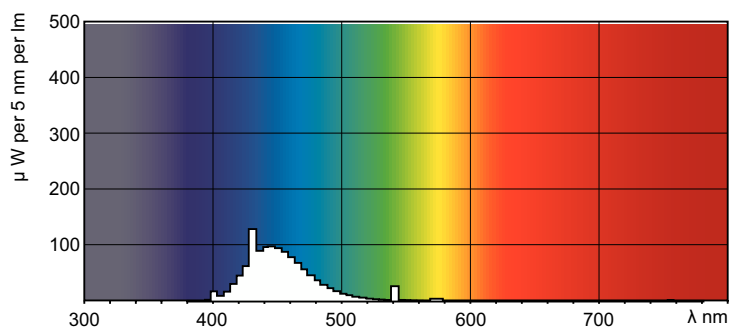

TL-D Colored

TL-D Colored 58W Blue 1SL/25

Această lampă TL-D (diametrul tubului 26 mm) ajută la crearea unor efecte și ambianțe speciale sau atrage atenția prin folosirea luminii roșii, verzi, albastre și galbene. Pe lângă folosirea culorilor specifice, este posibilă și combinarea culorilor pentru a crea lumina albă. Lampa răspândește un flux luminos puternic datorită utilizării pulberilor de bază. Zonele de utilizare includ magazine și showroom-uri, baruri și restaurante, spații demonstrative, iluminatul indicatoarelor și locații de agrement.

Catalog de date

Informații generale		Sisteme de comandă și reglarea intensității luminoase	
Baza elementului de fixare	G13 [Medium Bi-Pin Fluorescent]	Cu reglarea intensității luminoase	Da
Durată de viață până la eșec de 50% (nom.)	15.000 ore	Sistem mecanic și carcasă	
Date tehnice lumină		Formă bec	T8
Cod culoare	180	Aprobare și aplicație	
Flux luminos	1.600 lm	Conținut de mercur (Hg) (nom.)	13,0 mg
Denumirea culorii	Albastru (B)	Consum de energie kWh/1000 h	71 kWh
Funcționare și sistem electric		Date despre produs	
Consum de curent	58,5 W	Nume comandă produs	TL-D Colored 58W Blue 1SL/25
Curent lampă (nom.)	0,670 A	Numele complet al produsului	TL-D Colored 58W Blue 1SL/25
Tensiune (nom.)	111 V	Full EOC	871150095451040
Tensiune (nom.)	111 V	Cod de comandă	95451040

Cote

Product	D (max)	A (max)	B (max)	B (min)	C (max)
TL-D Colored 58W Blue 1SL/25	28,0 mm	1.500,0 mm	1.507,1 mm	1.504,7 mm	1.514,2 mm

Date fotometrice

Spectral Power Distribution Colour - TL-D Colored 58W Blue 1SL/25