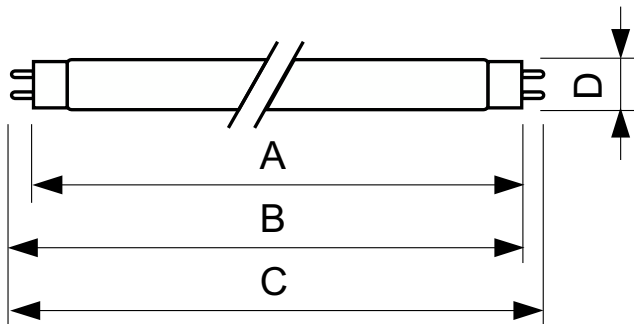

TL-D Colored

TL-D Colored 58W Blue 1SL/25

Această lampă TL-D (diametrul tubului 26 mm) ajută la crearea unor efecte și ambianțe speciale sau atrage atenția prin folosirea luminii roșii, verzi, albastre și galbene. Pe lângă folosirea culorilor specifice, este posibilă și combinarea culorilor pentru a crea lumina albă. Lampa răspândește un flux luminos puternic datorită utilizării pulberilor de bază. Zonele de utilizare includ magazine și showroom-uri, baruri și restaurante, spații demonstrative, iluminatul indicatoarelor și locații de agrement.

Warnings and safety

- Este foarte pu în probabil ca o lampă care se sparge să vă afecteze în vreun fel sănătatea. Dacă o lampă se sparge, aerisiți încăperea timp de 30 de minute și eliminați bucățile de lampă, preferabil cu mănuși. Puneți bucățile de lampă într-o pungă din plastic sigilată și predați punga la unitățile locale de colectare a deșeurilor în vederea reciclării. Nu folosiți un aspirator.

Catalog de date

Informații generale		Sisteme de comandă și reglarea intensității luminoase	
Baza elementului de fixare	G13 [Medium Bi-Pin Fluorescent]	Cu reglarea intensității luminoase	Da
Durată de viață până la eșec de 50% (nom.)	15.000 ore	Sistem mecanic și carcasă	
Date tehnice lumină		Formă bec	T8
Cod culoare	180	Aprobare și aplicație	
Flux luminos	1.600 lm	Conținut de mercur (Hg) (nom.)	13,0 mg
Denumirea culorii	Albastru (B)	Consum de energie kWh/1000 h	71 kWh
Funcționare și sistem electric		Date despre produs	
Consum de curent	58,5 W	Nume comandă produs	TL-D Colored 58W Blue 1SL/25
Curent lampă (nom.)	0,670 A	Numele complet al produsului	TL-D Colored 58W Blue 1SL/25
Tensiune (nom.)	111 V	Full EOC	871150095451040
Tensiune (nom.)	111 V	Cod de comandă	95451040

Cote

Product	D (max)	A (max)	B (max)	B (min)	C (max)
TL-D Colored 58W Blue 1SL/25	28,0 mm	1.500,0 mm	1.507,1 mm	1.504,7 mm	1.514,2 mm

Date fotometrice

Spectral Power Distribution Colour - TL-D Colored 58W Blue 1SL/25