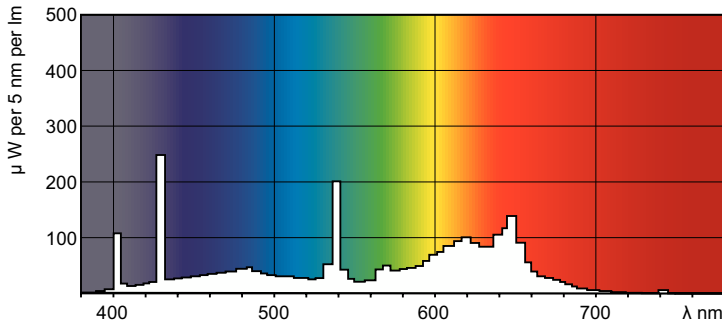

Produkt Daten

Allgemeine Informationen		Spannung (Nom)	
Socket	G13 [Medium Bi-Pin Fluorescent]		111 V
Lebensdauer bis 50 % Ausfall (Nom.)	15'000 Stunde(n)	Spannung (Nom)	111 V
Lichttechnische Daten		Lichtregelung und Dimmen	
Farbcode	79	Dimmbar	Ja
Lichtstrom	2'800 lm	Mechanik und Gehäuse	
Lichtfarbe	Lebensmittel	Kolbenform	T8
Ähnlichste Farbtemperatur (Nom)	3800 K	Genehmigung und Anwendung	
Nennlichtausbeute (nom.)	48 lm/W	Quecksilbergehalt (Nom)	5.0 mg
Farbwiedergabeindex (CRI)	74	Energieverbrauch kWh/1.000 Std.	69 kWh
Betrieb und Elektrik		Produktdaten	
Energieverbrauch	58.5 W	Bestell-Produktname	MASTER TL-D Food 58W/79 SLV/25
Lampenstrom (Nom)	0.670 A		

Photometrische Daten

Spectral Power Distribution Colour - MASTER TL-D Food 58W/79 SLV/25

Lebensdauer

Life Expectancy Diagram - MASTER TL-D Food 58W/79 SLV/25

Life Expectancy Diagram - MASTER TL-D Food 58W/79 SLV/25