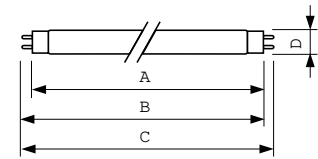

MASTER TL-D 79er Lichtfarbe

Gesamtbezeichnung des Produkts	MASTER TL-D Food 58W/79 1SL/25
Gesamt-Produktcode	871150070623240
Bestellcode	70623240
Material-Nr. (12NC)	928049002043
Lokaler Bestellcode	TLD58/79
Anzahl pro Verpackung	1

EAN/UPC – Produkt/Kiste	8711500706232
Zähler – Pakete pro Außenkarton	25
EAN Umverpackung	8711500613165

Abmessungsskizzen

Product	D (max)	A (max)	B (max)	B (min)	C (max)
MASTER TL-D Food 58W/79 SLV/25	28 mm	1'500 mm	1'507.1 mm	1'504.7 mm	1'514.2 mm