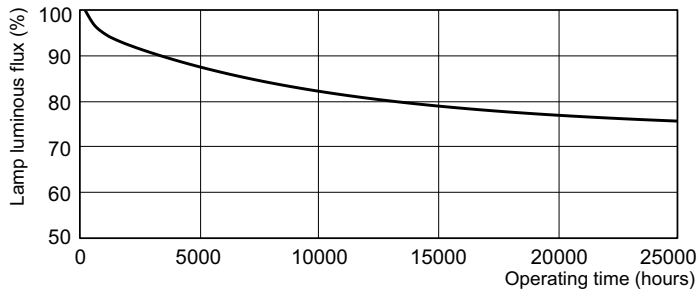

MASTER TL-D 79er Lichtfarbe

Lebensdauer

Lumen Maintenance Diagram - MASTER TL-D Food 58W/79 SLV/25