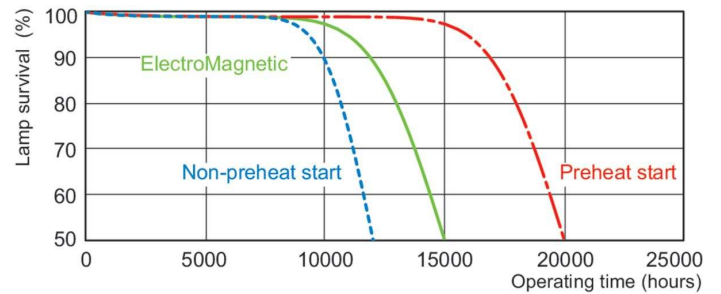

Photometrische Daten

Spectral Power Distribution Colour - MASTER TL-D Food 58W/79 SLV/25

Lebensdauer

Life Expectancy Diagram - MASTER TL-D Food 58W/79 SLV/25

Life Expectancy Diagram - MASTER TL-D Food 58W/79 SLV/25