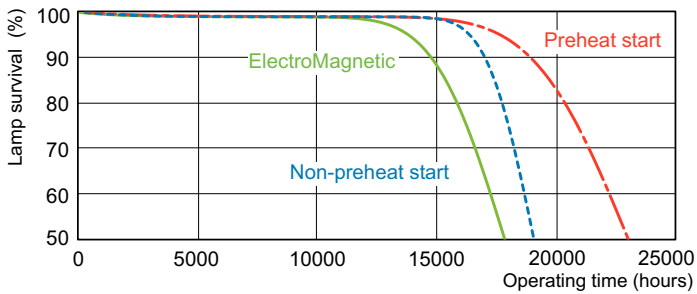

Photometrische Daten

Spectral Power Distribution Colour - MASTER TL-D Food 58W/79 SLV/25

Lebensdauer

Life Expectancy Diagram - MASTER TL-D Food 58W/79 SLV/25

Life Expectancy Diagram - MASTER TL-D Food 58W/79 SLV/25