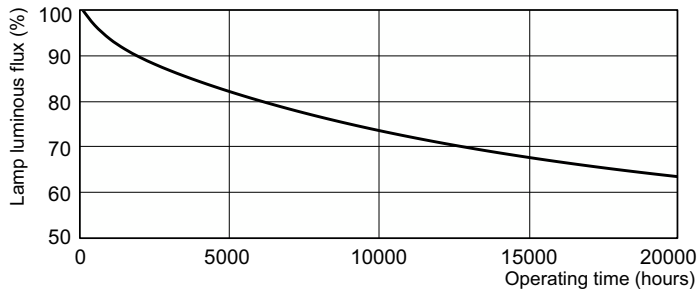

TL-D Standard Colours

Lifetime

Lumen Maintenance Diagram - TL-D 58W/54-765 1SL/25