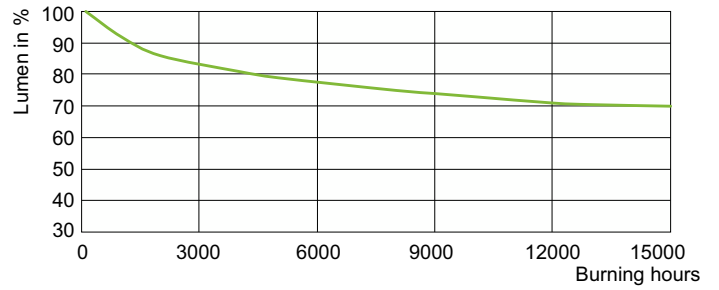

MASTERCcolour CDM-R Elite

Lebensdauer

Life Expectancy Diagram - MC CDM-R Elite 35W/942 E27 PAR30L 10D

Lumen Maintenance Diagram - MC CDM-R Elite 35W/942 E27 PAR30L 10D