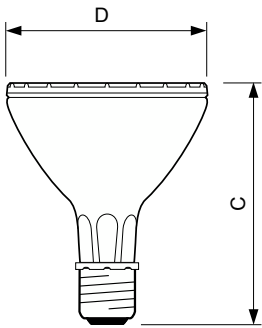

MASTERCcolour CDM-R Elite

Mechanik und Gehäuse

Kolbenausführung	Klar
Kolbenform	PAR30L [PAR 3,75 Zoll/95 mm, lang]

Genehmigung und Anwendung

Quecksilbergehalt (Nom)	4,7 mg
Energieverbrauch kWh/1.000 Std.	43 kWh

Abmessungsskizzen

Product	D (max)	C (max)
MC CDM-R Elite 35W/942 E27 PAR30L 10D	97 mm	123 mm

Photometrische Daten

Light Distribution Diagram - MC CDM-R Elite 35W/942 E27 PAR30L 10D

Spectral Power Distribution Colour - MC CDM-R Elite 35W/942 E27 PAR30L 10D