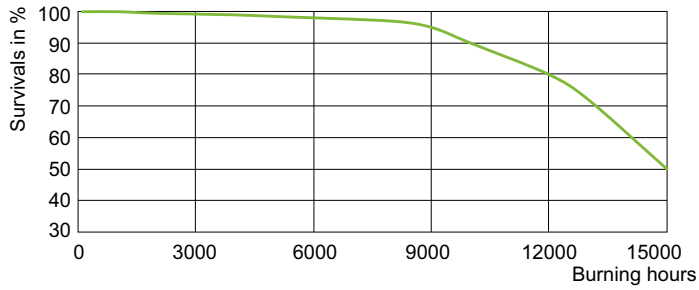

MASTERCcolour CDM-R Elite

Lebensdauer

Life Expectancy Diagram - MC CDM-R Elite 35W/942 E27 PAR30L 10D

Lumen Maintenance Diagram - MC CDM-R Elite 35W/942 E27 PAR30L 10D