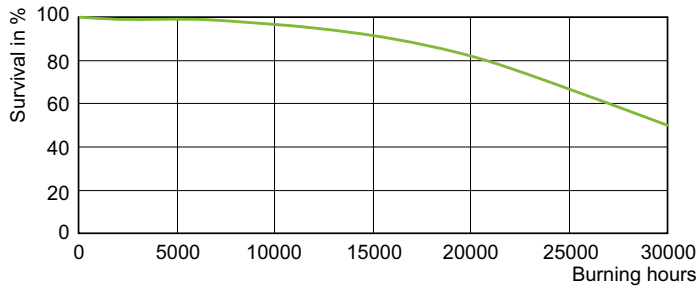

MASTER CosmoWhite CPO-TT Xtra

寿命

Life Expectancy Diagram - MST CosmoWhite CPO-TT Xtra 315W/942 E40

Lumen Maintenance Diagram - MST CosmoWhite CPO-TT Xtra 315W/942 E40