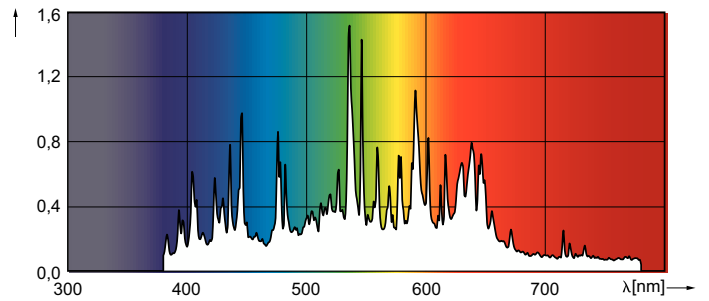

产品数据

一般信息	
底盖	E40 [E40]
操作位置	UNIVERSAL [任意或通用 (U)]
50% 故障条件下的使用寿命 (标称)	30,000 小时
灯技术	
颜色代码	942 [CCT of 4200K]
颜色名称	冷白色 (CW)
色度坐标 X (标称)	0.362
色度坐标 Y (标称)	0.375
光效 (额定) (标称)	111 lm/W
显色指数 (CRI)	90

弧长 ϕ (标称)	14 mm
操作和电气	
功耗	315.0 W
电压 (标称)	94 V
电压 (标称)	94 V
控制和调光	
可调光	是
机械和外壳	
灯泡外观	透明

二维绘图

Product	D (max)	D	O	L	C (max)
MST CosmoWhite CPO-TT Xtra 315W/942 E40	47 mm	46 mm	14 mm	162 mm	257 mm

光度数据

Light Distribution Diagram - MST CosmoWhite CPO-TT Xtra 315W/942 E40

Spectral Power Distribution Colour - MST CosmoWhite CPO-TT Xtra 315W/942 E40