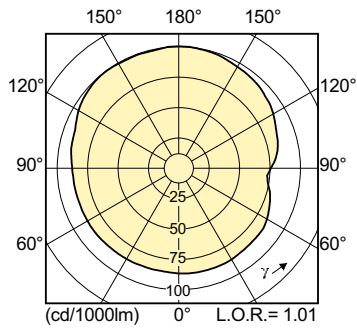

产品数据

一般信息	
底盖	E40 [E40]
操作位置	UNIVERSAL [任意或通用 (U)]
50% 故障条件下的使用寿命 (标称)	30,000 小时
灯技术	
颜色代码	942 [CCT of 4200K]
颜色名称	冷白色 (CW)
色度坐标 X (标称)	0.362
色度坐标 Y (标称)	0.375
光效 (额定) (标称)	111 lm/W
显色指数 (CRI)	90

弧长 ϕ (标称)	14 mm
操作和电气	
功耗	315.0 W
电压 (标称)	94 V
电压 (标称)	94 V
控制和调光	
可调光	是
机械和外壳	
灯泡外观	透明

MASTER CosmoWhite CPO-TT Xtra

灯泡外形	T46 [T 46 毫米]
审批和申请	
汞 (Hg) 含量 (标称)	25 mg
能耗 kWh/1000 h	347 kWh
产品数据	
订单产品名称	MST CosmoWhite CPO-TT Xtra 315W/942 E40
完整的产品名称	MST CosmoWhite CPO-TT Xtra 315W/942 E40

完整产品代码	871829169107500
订购代码	928060509227
材料编号 (12NC)	928060509227
计算器 - 每包数量	1
EAN/UPC - 产品/箱	8718291691075
计算器 - 每个外包装箱中的包数	12
EAN/UPC - 案例	8718291691082

二维绘图

Product	D (max)	D	O	L	C (max)
MST CosmoWhite CPO-TT Xtra 315W/942 E40	47 mm	46 mm	14 mm	162 mm	257 mm

光度数据

Light Distribution Diagram - MST CosmoWhite CPO-TT Xtra 315W/942 E40

Spectral Power Distribution Colour - MST CosmoWhite CPO-TT Xtra 315W/942 E40