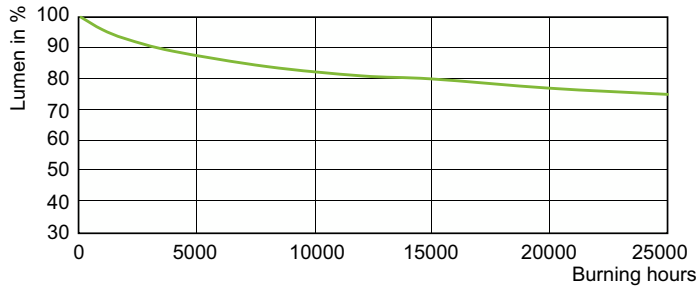

操作和电气	
功耗	20 W
电压 (标称)	105 V
电压 (标称)	105 V

MASTERCoulour CDM-TC Evolution

控制和调光	
可调光	否
机械和外壳	
灯泡外观	透明
灯泡外形	T14 [T 14 毫米]
审批和申请	
汞 (Hg) 含量 (标称)	3.0 mg
能耗 kWh/1000 h	22 kWh
产品数据	
订单产品名称	MC CDM-TC Evolution 20W/930 G8.5

光度数据

Light Distribution Diagram - MC CDM-TC Evolution 20W/930 G8.5

Spectral Power Distribution Colour - MC CDM-TC Evolution 20W/930 G8.5

MASTERC colour CDM-TC Evolution

寿命

Lumen Maintenance Diagram - MC CDM-TC Evolution 20W/930 G8.5