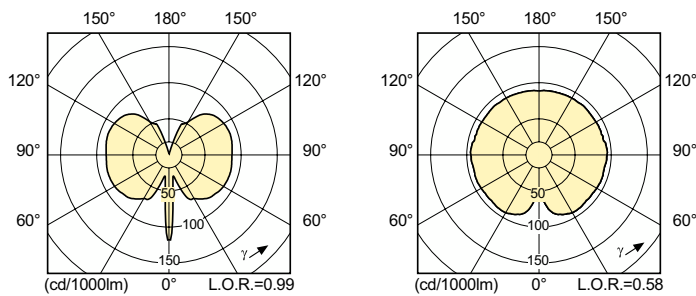

光度数据

Light Distribution Diagram - MC CDM-TC Evolution 20W/930 G8.5

Spectral Power Distribution Colour - MC CDM-TC Evolution 20W/930 G8.5