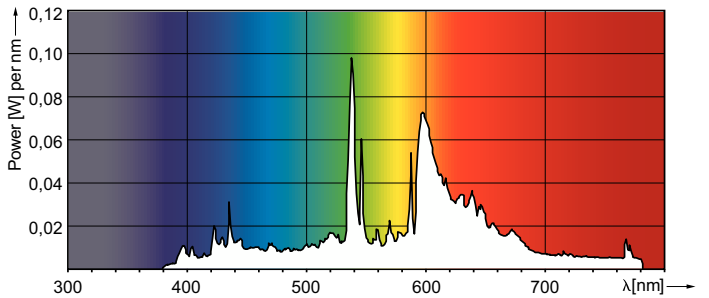

光度数据

Light Distribution Diagram - MC CDM-TC Evolution 20W/930 G8.5

Spectral Power Distribution Colour - MC CDM-TC Evolution 20W/930 G8.5