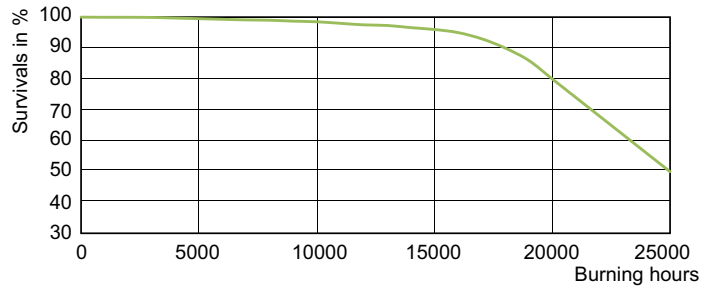

操作和电气	
功耗	20 W
电压 (标称)	105 V
电压 (标称)	105 V

MASTERCoulour CDM-TC Evolution

控制和调光	
可调光	否
机械和外壳	
灯泡外观	透明
灯泡外形	T14 [T 14 毫米]
审批和申请	
汞 (Hg) 含量 (标称)	3.0 mg
能耗 kWh/1000 h	22 kWh
产品数据	
订单产品名称	MC CDM-TC Evolution 20W/930 G8.5

光度数据

Light Distribution Diagram - MC CDM-TC Evolution 20W/930 G8.5

Spectral Power Distribution Colour - MC CDM-TC Evolution 20W/930 G8.5

MASTERC colour CDM-TC Evolution

寿命

Lumen Maintenance Diagram - MC CDM-TC Evolution 20W/930 G8.5