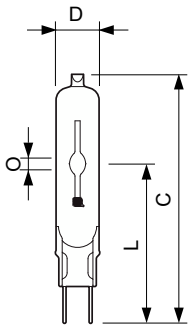

产品数据

一般信息	
底盖	G8.5 [G8.5]
操作位置	UNIVERSAL [任意或通用 (U)]
50% 故障条件下的使用寿命 (标称)	25,000 小时

灯技术	
颜色代码	930 [CCT of 3000K]
颜色名称	暖白色 (WW)
色度坐标 X (标称)	0.43
色度坐标 Y (标称)	0.393
相关色温 (标称)	3000 K

光效 (额定) (标称)	102 lm/W
显色指数 (CRI)	90
弧长 O (标称)	3.6 mm

操作和电气	
功耗	20 W
电压 (标称)	105 V
电压 (标称)	105 V

MASTERCoulour CDM-TC Evolution

控制和调光	
可调光	否
机械和外壳	
灯泡外观	透明
灯泡外形	T14 [T 14 毫米]
审批和申请	
汞 (Hg) 含量 (标称)	3.0 mg
能耗 kWh/1000 h	22 kWh
产品数据	
订单产品名称	MC CDM-TC Evolution 20W/930 G8.5

完整的产品名称	MC CDM-TC Evolution 20W/930 G8.5
完整产品代码	871829165920400
订购代码	928064805131
材料编号 (12NC)	928064805131
计算器 - 每包数量	1
EAN/UPC - 产品/箱	8718291659204
计算器 - 每个外包装箱中的包数	12
EAN/UPC - 案例	8718291659211

二维绘图

Product	D (max)	O	L (min)	L (max)	L	C (max)
MC CDM-TC Evolution 20W/930 G8.5	15 mm	3.6 mm	51 mm	53 mm	52 mm	85 mm