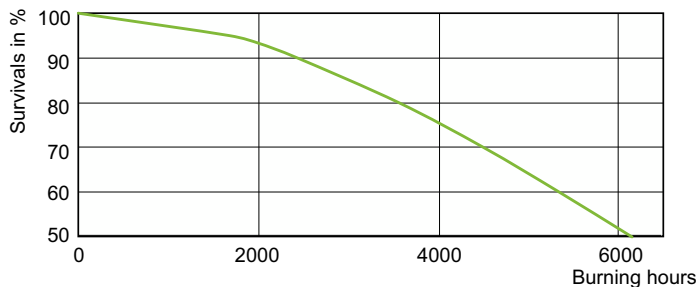

Levetid

Life Expectancy Diagram - MASTER MHN-SA 1800W/956 (P)SFC 400V