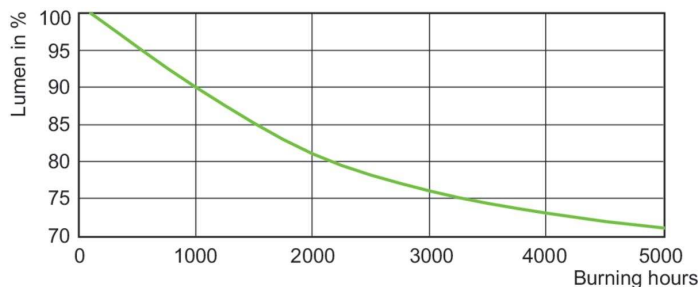

Lumen Maintenance Diagram - MASTER MHN-SA 1800W/956 (P)SFC 400V