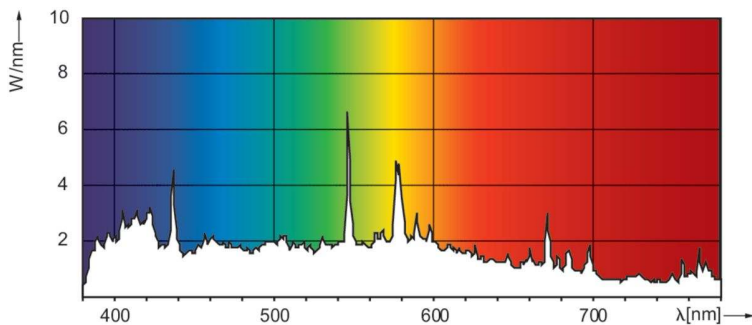

Produkt data

Generelle oplysninger		Spænding (nom.)	
Fod	(P)SFC	205 V	
Driftsposition	P15 [Parallel +/-15D eller horisontal (HOR)]	Lysstyringssystemer og dæmpning	
Levetid til 50 % fejl (nom.)	6.100 t	Dæmpbar	Nej
Lysteknisk		Mekanik og armaturhus	
Farvekode	956 [CCT of 5600K]	Pære finish	Klar
Farvetegnelse	Dagslys	Lyskildeform	TD40
Kromaticitetskoordinat X (nom.)	330	Godkendelse og anvendelsesområde	
Kromaticitetskoordinat Y (nom.)	339	Indhold af kviksølv (Hg) (nom.)	234 mg
Korreleret farvetemperatur (nom.)	5600 K	Energiforbrug kWh/1000 t.	2035 kWh
Lyseffekt (nominel) (nom.)	86 lm/W	Produktdata	
Farvegengivelsesindeks (CRI)	86	Ordreprodukt navn	MASTER MHN-SA 1800W/956 (P)SFC 400V
Buelængde O (Nom)	25 mm	Det fulde produkt navn	MASTER MHN-SA 1800W/956 (P)SFC 400V
Drift og el		Full EOC	871150020076100
Strømforbrug	1.850,0 W		
Spænding (nom.)	205 V		

Tæller – antal pakker pr. kasse (udvendig emballage)	1
EAN/UPC – kasse	8711500200761

Målskitse

Product	D (max)	O	C (max)
MASTER MHN-SA 1800W/956 (P)SFC 400V	41 mm	25 mm	364 mm

Fotometriske data

Spectral Power Distribution Colour - MASTER MHN-SA 1800W/956 (P)SFC 400V