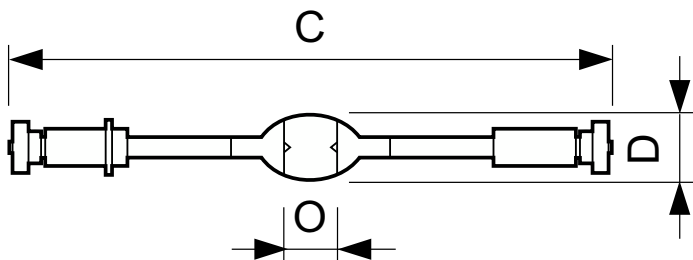

Produkt data

Generelle oplysninger		Spænding (nom.)	
Fod	(P)SFC	205 V	
Driftsposition	P15 [Parallel +/-15D eller horisontal (HOR)]	Lysstyringssystemer og dæmpning	
Levetid til 50 % fejl (nom.)	6.100 t	Dæmpbar	Nej
Lysteknisk		Mekanik og armaturhus	
Farvekode	956 [CCT of 5600K]	Pære finish	Klar
Farvetegnelse	Dagslys	Lyskildeform	TD40
Kromaticitetskoordinat X (nom.)	330	Godkendelse og anvendelsesområde	
Kromaticitetskoordinat Y (nom.)	339	Indhold af kviksølv (Hg) (nom.)	234 mg
Korreleret farvetemperatur (nom.)	5600 K	Energiforbrug kWh/1000 t.	2035 kWh
Lyseffekt (nominel) (nom.)	86 lm/W	Produktdata	
Farvegengivelsesindeks (CRI)	86	Ordreprodukt navn	MASTER MHN-SA 1800W/956 (P)SFC 400V
Buelængde O (Nom)	25 mm	Det fulde produkt navn	MASTER MHN-SA 1800W/956 (P)SFC 400V
Drift og el		Full EOC	871150020076100
Strømforbrug	1.850,0 W		
Spænding (nom.)	205 V		

MASTER MHN-SA

Beskrivelse af lokal kode	2052090914
Ordrekode	928079315130
Materialenr. (12NC)	928079315130
Lokal ordrekode	2052090914
SAP-tæller – antal pr. pakke	1
EAN/UPC – Produkt/Æske	8718291548270

Tæller – antal pakker pr. kasse (udvendig emballage)	1
EAN/UPC – kasse	8711500200761

Målskitse

Product	D (max)	O	C (max)
MASTER MHN-SA 1800W/956 (P)SFC 400V	41 mm	25 mm	364 mm

Fotometriske data

Spectral Power Distribution Colour - MASTER MHN-SA 1800W/956 (P)SFC 400V